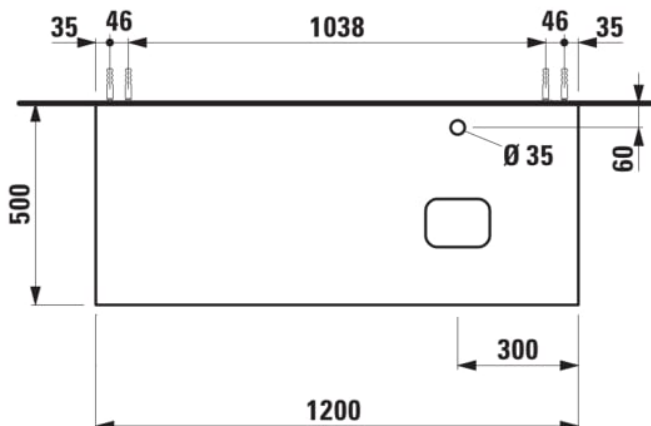

ILBAGNOALESSI

Élément de tiroir 1200, 1 tiroir, avec découpe à droite, Marrone Naturelle Top, trou pré-percé pour la robinetterie, pour lavabos H818975/6

COULEUR ET FINITION

630 Noce canaletto (Placage de bois véritable) / Verre blanc

Combinaison des portes et des tiroirs : 1 Tiroir

Commodity Code/Import Code Number for Foreign Trad : 94036090

Poids net / kg : 46

Position du lavabo : Droite

Structure du meuble : Tiroirs

Système d'ouverture et de fermeture : Tiroirs avec fermeture amortie

Type d'installation : Suspendu

Type de lavabo : Vasque

DESSINS TECHNIQUES

COMPATIBLE AVEC

Vasque à poser, oval,
avec cache-bonde en
céramique

H818975...1121

Vasque à poser avec
trop-plein, ovale, avec
cache-bonde en
céramique