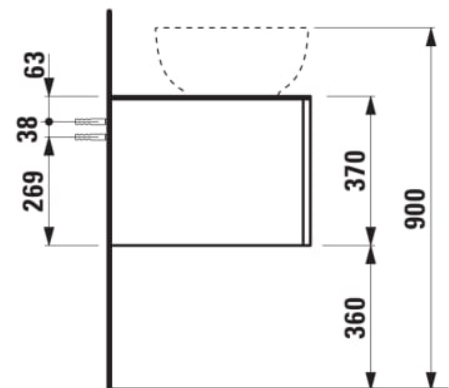

ILBAGNOALESSI

Élément de tiroir 1200, 1 tiroir, avec découpe à droite, Marrone Naturelle Top, trou pré-percé pour la robinetterie, pour lavabos H818975/6

COULEUR ET FINITION

630 Noce canaletto (Placage de bois véritable) / Verre blanc

Combinaison des portes et des tiroirs : 1 Tiroir

Commodity Code/Import Code Number for Foreign Trad : 94036090

Poids net / kg : 46

Position du lavabo : Droite

Structure du meuble : Tiroirs

Système d'ouverture et de fermeture : Tiroirs avec fermeture amortie

Type d'installation : Suspendu

Type de lavabo : Vasque

DESSINS TECHNIQUES

COMPATIBLE AVEC

Vasque à poser, oval,
avec cache-bonde en
céramique

H818975...1121

Vasque à poser avec
trop-plein, ovale, avec
cache-bonde en
céramique