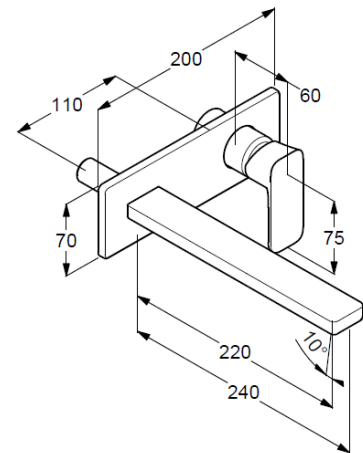

Wandmontage

geschlossener Hebel, Metall

Strahlregler, S-Pointer M24 PCA

Durchflussmenge bei 3 bar 4,5 l/min.

fester Auslauf

EU-Taxonomie: max. 6 l/min. -

wesentlicher Beitrag (SC) möglich

Produktabbildung/ Product picture

Maßzeichnung/ Dimensional drawing

Durchfluss/ Flow rate