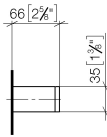

**Wannengriff - Champagne (22kt Gold)**

MEM

83 030 780

- Stichmaß 185 mm
- Breite 300 mm
- Höhe 35 mm
- Ausladung 65 mm

Passt zu: MEM, CYO

	Champagne (22kt Gold)	83 030 780-47
	Chrom	83 030 780-00
	Platin gebürstet	83 030 780-06
	Platin	83 030 780-08
	Dark Chrome	83 030 780-19
	Messing gebürstet (23kt Gold)	83 030 780-28
	Champagne gebürstet (22kt Gold)	83 030 780-46
	Dark Platin gebürstet	83 030 780-99

83 030 780

mm [inches]

83 030 780

Ersatzteile für die  
anderen  
Oberflächenvarianten  
finden Sie hier:  
Chrom

### Ersatzteilstückliste

Nr.	Artikelnummer	Benennung	Verbaumenge	Lieferzeit
	05 17 20 717 00 90	Befestigungssatz 35 x 65 x 7 mm -	4	2