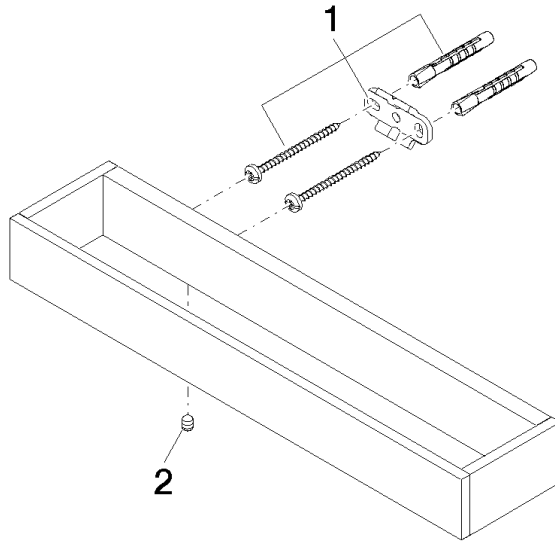

**Wannengriff - Champagne (22kt Gold)**

MEM

83 030 780

- Stichmaß 185 mm
- Breite 300 mm
- Höhe 35 mm
- Ausladung 65 mm

Passt zu: MEM, CYO

	Champagne (22kt Gold)	83 030 780-47
	Chrom	83 030 780-00
	Platin gebürstet	83 030 780-06
	Platin	83 030 780-08
	Dark Chrome	83 030 780-19
	Messing gebürstet (23kt Gold)	83 030 780-28
	Champagne gebürstet (22kt Gold)	83 030 780-46
	Dark Platin gebürstet	83 030 780-99

83 030 780

mm [inches]

83 030 780

Ersatzteile für die  
anderen  
Oberflächenvarianten  
finden Sie hier:  
Chrom

## Wannengriff - Champagne (22kt Gold)

MEM

83 030 780

### Ersatzteilstückliste

Nr.	Artikelnummer	Benennung	Verbaumenge	Lieferzeit
	05 17 20 717 00 90	Befestigungssatz 35 x 65 x 7 mm -	4	2