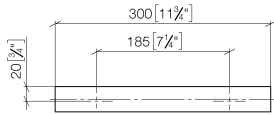

**Wannengriff - Champagne (22kt Gold)**

MEM

83 030 780

- Stichmaß 185 mm
- Breite 300 mm
- Höhe 35 mm
- Ausladung 65 mm

Passt zu: MEM, CYO

	Champagne (22kt Gold)	83 030 780-47
	Chrom	83 030 780-00
	Platin gebürstet	83 030 780-06
	Platin	83 030 780-08
	Dark Chrome	83 030 780-19
	Messing gebürstet (23kt Gold)	83 030 780-28
	Champagne gebürstet (22kt Gold)	83 030 780-46
	Dark Platin gebürstet	83 030 780-99

83 030 780

mm [inches]

83 030 780

Ersatzteile für die  
anderen  
Oberflächenvarianten  
finden Sie hier:  
Chrom