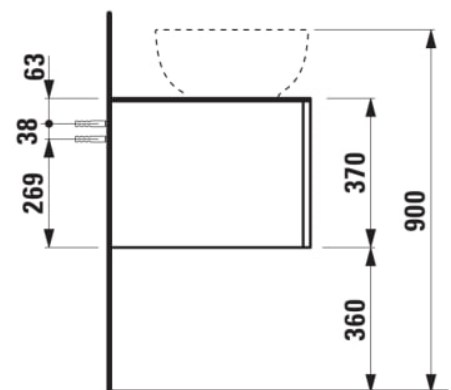

## ILBAGNOALESSI

Élément de tiroir 1200, 1 tiroir, avec découpe à gauche et à droite, Marrone Naturale Top, trou pré-percé pour la robinetterie, pour lavabos H818975/6

### COULEUR ET FINITION

250 Chêne clair

Combinaison des portes et des tiroirs : 1 Tiroir

Commodity Code/Import Code Number for Foreign Trad : 94036090

Poids net / kg : 46

Position du lavabo : Droite, Gauche

Structure du meuble : Tiroirs

Système d'ouverture et de fermeture : Tiroirs avec fermeture amortie

Type d'installation : Suspendu

Type de lavabo : Vasque

### DESSINS TECHNIQUES

COMPATIBLE AVEC

Vasque à poser, oval,  
avec cache-bonde en  
céramique

**H818975...1121**

Vasque à poser avec  
trop-plein, ovale, avec  
cache-bonde en  
céramique

**H818976...1091**