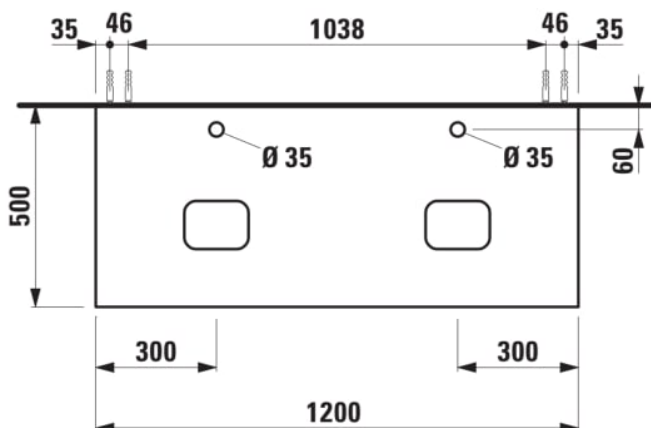

## ILBAGNOALESSI

Élément de tiroir 1200, 1 tiroir, avec découpe à gauche et à droite, Marrone Naturale Top, trou pré-percé pour la robinetterie, pour lavabos H818975/6

### COULEUR ET FINITION

250 Chêne clair

Combinaison des portes et des tiroirs : 1 Tiroir

Commodity Code/Import Code Number for Foreign Trad : 94036090

Poids net / kg : 46

Position du lavabo : Droite, Gauche

Structure du meuble : Tiroirs

Système d'ouverture et de fermeture : Tiroirs avec fermeture amortie

Type d'installation : Suspendu

Type de lavabo : Vasque

### DESSINS TECHNIQUES

COMPATIBLE AVEC

Vasque à poser, oval,  
avec cache-bonde en  
céramique

**H818975...1121**

Vasque à poser avec  
trop-plein, ovale, avec  
cache-bonde en  
céramique

**H818976...1091**