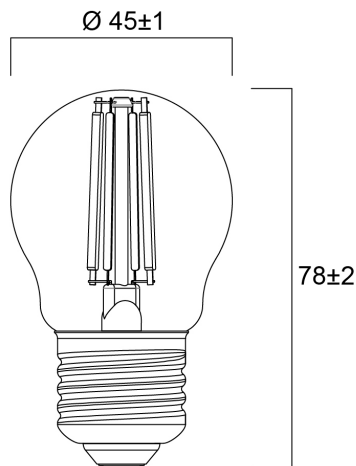

ToLEDo RT Ball V5 ST DIM 470LM 865 E27 SL

Artikelnummer 0029497

SYLVANIA

Perfect voor decoratieve en algemene verlichtingstoepassingen en creëert een warme sfeer die lijkt op die van traditionele lampen. De veelzijdige ToLEDo Retro ball-serie is de ideale vervanging voor halogeen- en gloeilampen en perfect voor kroonluchters en decoratieve toepassingen. Hetzelfde uiterlijk, formaat en functionaliteit als gloeilampen. Omni-directionele lichtverdeling. Geeft hetzelfde sprankelende lichteffect als de gloeilamp. De afmetingen zijn identiek aan die van gloeilampen - Niet geschikt voor gesloten armaturen. Milieuvriendelijk - geen kwik en lagere CO₂-uitstoot. Dimbaar met goedgekeurde dimmers.

Technische gegevens

Afmetingen (mm)

Fotometrie

ToLEDo RT Ball V5 ST DIM 470LM 865 E27 SL

Artikelnummer 0029497

SYLVANIA

Algemene gegevens

Productnaam	ToLEDo RT Ball V5 ST DIM 470LM 865 E27 SL
Technologie	LED
Vermogen (nominaal) (W)	4.5
Type armatuur (open/gesloten)	Open
Algemene toepassing	Horeca, Residentieel & Consument
Omgevingstemperatuur (°C)	-10°C...+45°C
Werkingstemperatuur (°)	25
ETIM klasse	EC001959
E-nummer FI	4740946
Garantie	3 jaar

Gegevens levensduur

Gemiddelde nominale levensduur - L70 B50	15000
Gemiddelde levensduur (nominaal) (u)	15000
Gemiddelde levensduur (nominaal) (uur)	15000

Fysieke gegevens

Lengte (mm)	78
Nominale diameter product (mm)	45
Gewicht (kg)	0.045

Verpakkingen

EAN code	5410288294971
Enkele lengte verpakking (cm)	9.5
Enkele breedte verpakking (cm)	5.0
Hoogte eenheidsverpakking (cm)	5.0
DUN14 (inner)	15410288294978
Eenheden per omdoos	6
Lengte omdoos (cm)	15.8
Breedte omdoos (cm)	10.7
Diepte omdoos (cm)	10.5