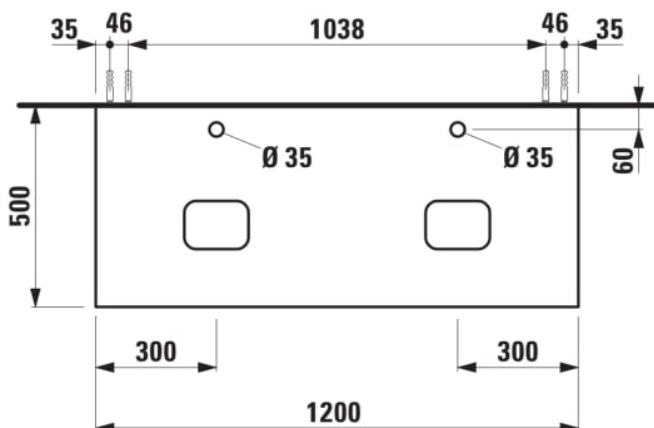

ILBAGNOALESSI

Élément de tiroir 1200, 1 tiroir, avec découpe à gauche et à droite, Marrone Naturale Top, trou pré-percé pour la robinetterie, pour lavabos H818975/6

COULEUR ET FINITION

630 Noce canaletto (Placage de bois véritable) / Verre blanc

Combinaison des portes et des tiroirs : 1 Tiroir

Commodity Code/Import Code Number for Foreign Trad : 94036090

Poids net / kg : 46

Position du lavabo : Droite, Gauche

Structure du meuble : Tiroirs

Système d'ouverture et de fermeture : Tiroirs avec fermeture amortie

Type d'installation : Suspendu

Type de lavabo : Vasque

DESSINS TECHNIQUES

COMPATIBLE AVEC

Vasque à poser, oval,
avec cache-bonde en
céramique

H818975...1121

Vasque à poser avec
trop-plein, ovale, avec
cache-bonde en
céramique