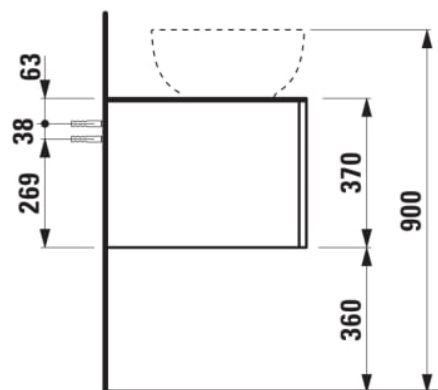

ILBAGNOALESSI

Élément de tiroir 1200, 1 tiroir, avec découpe à gauche et à droite, Marrone Naturale Top, trou pré-percé pour la robinetterie, pour lavabos H818975/6

COULEUR ET FINITION

630 Noce canaletto (Placage de bois véritable) / Verre blanc

Combinaison des portes et des tiroirs : 1 Tiroir

Commodity Code/Import Code Number for Foreign Trad : 94036090

Poids net / kg : 46

Position du lavabo : Droite, Gauche

Structure du meuble : Tiroirs

Système d'ouverture et de fermeture : Tiroirs avec fermeture amortie

Type d'installation : Suspendu

Type de lavabo : Vasque

DESSINS TECHNIQUES

COMPATIBLE AVEC

Vasque à poser, oval,
avec cache-bonde en
céramique

H818975...1121

Vasque à poser avec
trop-plein, ovale, avec
cache-bonde en
céramique