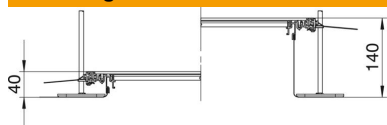

# Technisch specificatieblad

Kanaal, blind, hoogte 40-140 mm

Artikelnummer: 7424000

Montagegereede kanaaleenheid voor kabelinstallatie, bestaande uit 3 blinddeksels, twee zijprofielen met flexibele zijwand uit metaalweefsel, vloerbekledingsprofielen met H = 3 mm. Meegeleverd zijn 6 in hoogte nivelleerbare bevestigingsbeugels, 6 afwerkvloerankers en 3 dekselnaadafdichtingen bij nominale kanaalbreedte 200, 300 en 400 of 6 dekselnaadsteunen bij kanaalbreedten 500 en 600. De noodzakelijke nivelleereenheden voor de dekselondersteuning 400, 500 en 600 worden niet meegeleverd maar moeten afhankelijk van de gewenste kanaalhoogte afzonderlijk worden besteld. De kanaaldeksels zijn bij de levering vastgeschroefd.

## Stamgegevens

Artikelnummer	7424000
Type	OKA-G20040140
Omschrijving 1	Kanaaleenh.gelijk met afwerkvl
Omschrijving 2	blind
Fabrikant	OBO
Dimensie	2400x200x140
Materiaal	Staal
Oppervlak	bandverzinkt
Oppervlaktenorm	DIN EN 10346
Kleinste verkoop-eenheid	2,4
Eenheid van hoeveelheid	Meter
Gewicht	848,3 kg
Eenheid gewicht	kg/100 m
CO <sub>2</sub> -voetafdruk (GWP) van wieg tot poort	43,6792 kg CO <sub>2</sub> e / 1 Meter

## Afmetingen

Lengte	2.400 mm
Breedte	200 mm