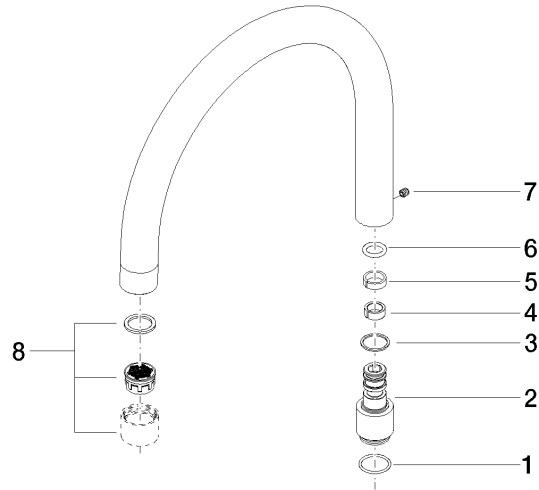

Auslauf 220 mm, 27-30 l/min. - Champagne gebürstet (22kt Gold)

90 28 22 222 00

Auslauf 220 mm, 27-30 l/min. - Champagne gebürstet (22kt Gold)

90 28 22 222 00

Auslauf 220 mm, 27-30 l/min. - Champagne gebürstet (22kt Gold)

90 28 22 222 00

Auslauf 220 mm, 27-30 l/min. - Champagne gebürstet (22kt Gold)

90 28 22 222 00

Auslauf 220 mm, 27-30 l/min. - Champagne gebürstet (22kt Gold)

90 28 22 222 00

Ersatzteilstückliste

Nr.	Artikelnummer	Benennung	Verbaumenge	Lieferzeit
	90 14 10 032 00 90	O-Ring 18,1 x 1,6 mm -	8	2