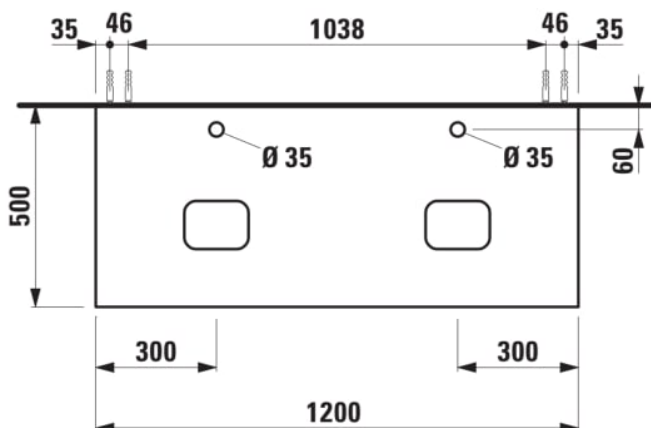

ILBAGNOALESSI

Élément de tiroir 1200, 1 tiroir, avec découpe à gauche et à droite, Marrone Naturale Top, trou pré-percé pour la robinetterie, pour lavabos H818975/6

COULEUR ET FINITION

■ 990 Special colour

Combinaison des portes et des tiroirs : 1
Tiroir

Commodity Code/Import Code Number for
Foreign Trad : 94036090

Poids net / kg : 46

Position du lavabo : Droite, Gauche

Structure du meuble : Tiroirs

Système d'ouverture et de fermeture : Tiroirs
avec fermeture amortie

Type d'installation : Suspendu

Type de lavabo : Vasque

DESSINS TECHNIQUES

COMPATIBLE AVEC

Vasque à poser, oval,
avec cache-bonde en
céramique

H818975...1121

Vasque à poser avec
trop-plein, ovale, avec
cache-bonde en
céramique