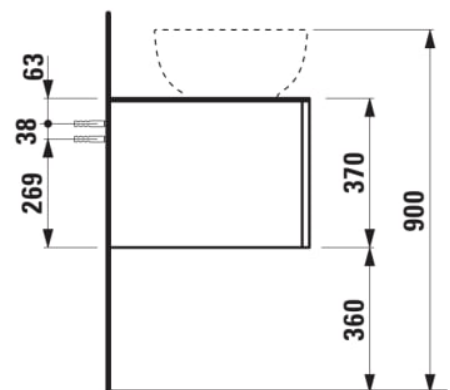

ILBAGNOALESSI

Élément de tiroir 1200, 1 tiroir, avec découpe à gauche et à droite, Marrone Naturale Top, trou pré-percé pour la robinetterie, pour lavabos H818975/6

COULEUR ET FINITION

■ 990 Special colour

Combinaison des portes et des tiroirs : 1
Tiroir

Commodity Code/Import Code Number for
Foreign Trad : 94036090

Poids net / kg : 46

Position du lavabo : Droite, Gauche

Structure du meuble : Tiroirs

Système d'ouverture et de fermeture : Tiroirs
avec fermeture amortie

Type d'installation : Suspendu

Type de lavabo : Vasque

DESSINS TECHNIQUES

COMPATIBLE AVEC

Vasque à poser, oval,
avec cache-bonde en
céramique

H818975...1121

Vasque à poser avec
trop-plein, ovale, avec
cache-bonde en
céramique