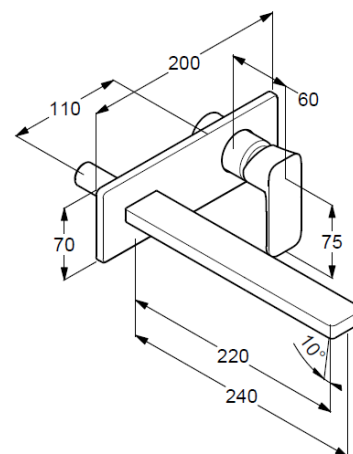

Wandmontage

geschlossener Hebel, Metall

Strahlregler, S-Pointer M24 PCA

Durchflussmenge bei 3 bar 4,5 l/min.

fester Auslauf

EU-Taxonomie: max. 6 l/min. -

wesentlicher Beitrag (SC) möglich

Produktabbildung/ Product picture

Maßzeichnung/ Dimensional drawing

Durchfluss/ Flow rate