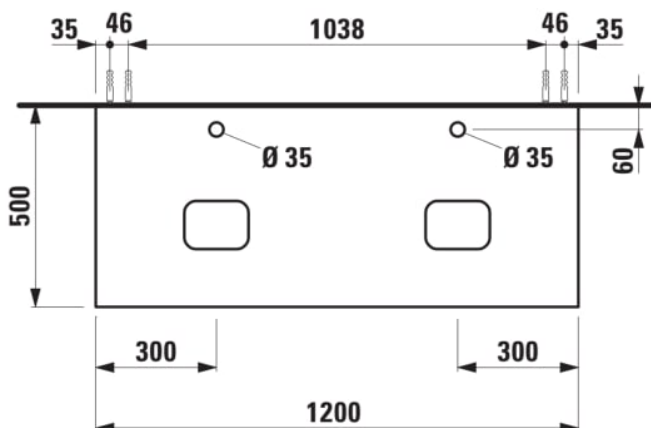

ILBAGNOALESSI

Élément de tiroir 1200, 1 tiroir, avec découpe à gauche et à droite, Marrone Naturelle Top, trou pré-percé pour la robinetterie, pour lavabos H818975/6

COULEUR ET FINITION

 999 Multicolour

Combinaison des portes et des tiroirs : 1
Tiroir

Commodity Code/Import Code Number for
Foreign Trad : 94036090

Poids net / kg : 46

Position du lavabo : Droite, Gauche

Structure du meuble : Tiroirs

Système d'ouverture et de fermeture : Tiroirs
avec fermeture amortie

Type d'installation : Suspendu

Type de lavabo : Vasque

DESSINS TECHNIQUES

COMPATIBLE AVEC

Vasque à poser, oval,
avec cache-bonde en
céramique

H818975...1121

Vasque à poser avec
trop-plein, ovale, avec
cache-bonde en
céramique