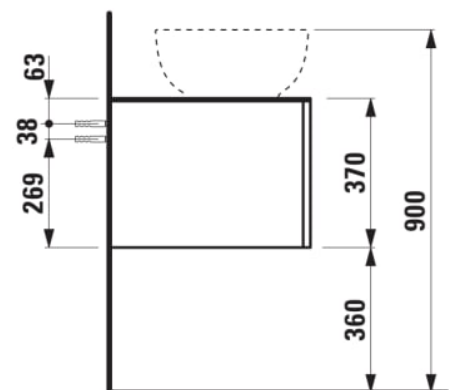

ILBAGNOALESSI

Élément de tiroir 1200, 1 tiroir, avec découpe à gauche et à droite, Marrone Naturelle Top, trou pré-percé pour la robinetterie, pour lavabos H818975/6

COULEUR ET FINITION

 999 Multicolour

Combinaison des portes et des tiroirs : 1
Tiroir

Commodity Code/Import Code Number for
Foreign Trad : 94036090

Poids net / kg : 46

Position du lavabo : Droite, Gauche

Structure du meuble : Tiroirs

Système d'ouverture et de fermeture : Tiroirs
avec fermeture amortie

Type d'installation : Suspendu

Type de lavabo : Vasque

DESSINS TECHNIQUES

COMPATIBLE AVEC

Vasque à poser, oval,
avec cache-bonde en
céramique

H818975...1121

Vasque à poser avec
trop-plein, ovale, avec
cache-bonde en
céramique