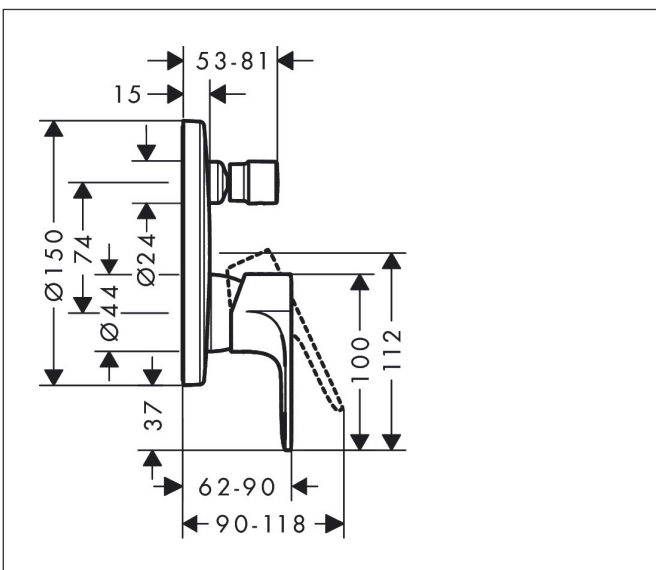

Merk	hansgrohe
Artikelnaam	Rebris S ééngreeps badmengkraan inbouw met zekerheidscombinatie EN1717 voor iBox universal
Art.nr.	72467000
Oppervlakte	chrom
Netto prijs	222,27 EUR

Product foto

Kenmerken

- maximale doorstroomhoeveelheid bij 3 bar: 25,6 l/min
- keramisch kardoes
- temperatuurbegrenzing instelbaar
- omstelling met automatische reset
- aansluiting: inbouwdeel
- wandmontage

Maat tekeningen

Certificaat

Merk	hansgrohe
Artikelnaam	Rebris S ééngreeps badmengkraan inbouw met zekerheidscombinatie EN1717 voor iBox universal
Art.nr.	72467000
Oppervlakte	chrom
Netto prijs	222,27 EUR

Merk	hansgrohe
Artikelnaam	Rebris S ééngreeps badmengkraan inbouw met zekerheidscombinatie EN1717 voor iBox universal
Art.nr.	72467000
Oppervlakte	chrom
Netto prijs	222,27 EUR

Stroomschema

Merk	hansgrohe
Artikelnaam	Rebris S ééngreeps badmengkraan inbouw met zekerheidscombinatie EN1717 voor iBox universal
Art.nr.	72467000
Oppervlakte	chrom
Netto prijs	222,27 EUR

Explosietekening voor bouwjaar: >06/22

Merk	hansgrohe
Artikelnaam	Rebris S ééngreeps badmengkraan inbouw met zekerheidscombinatie EN1717 voor iBox universal
Art.nr.	72467000
Oppervlakte	chrom
Netto prijs	222,27 EUR