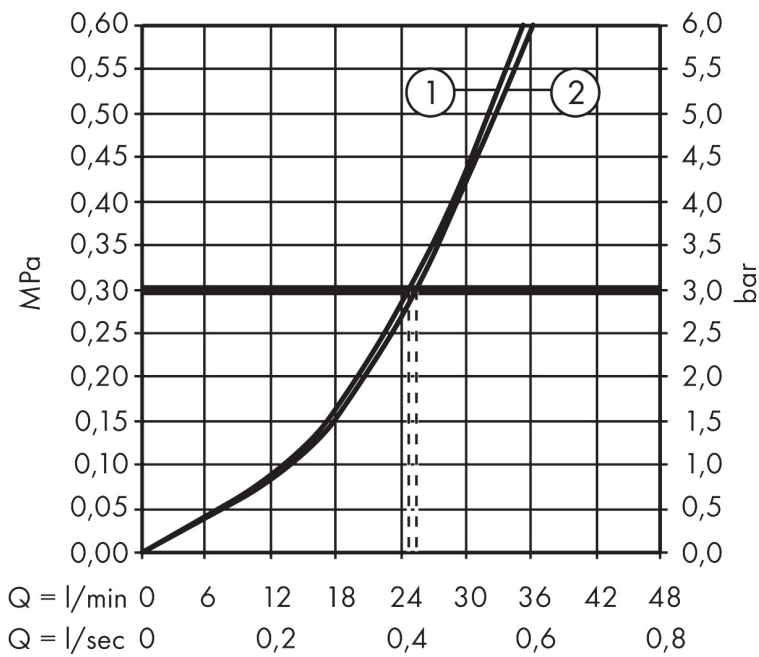

Merk	hansgrohe
Artikelnaam	Rebris S ééngreeps badmengkraan inbouw met zekerheidscombinatie EN1717 voor iBox universal
Art.nr.	72467000
Oppervlakte	chrom
Netto prijs	222,27 EUR

Stroomschema