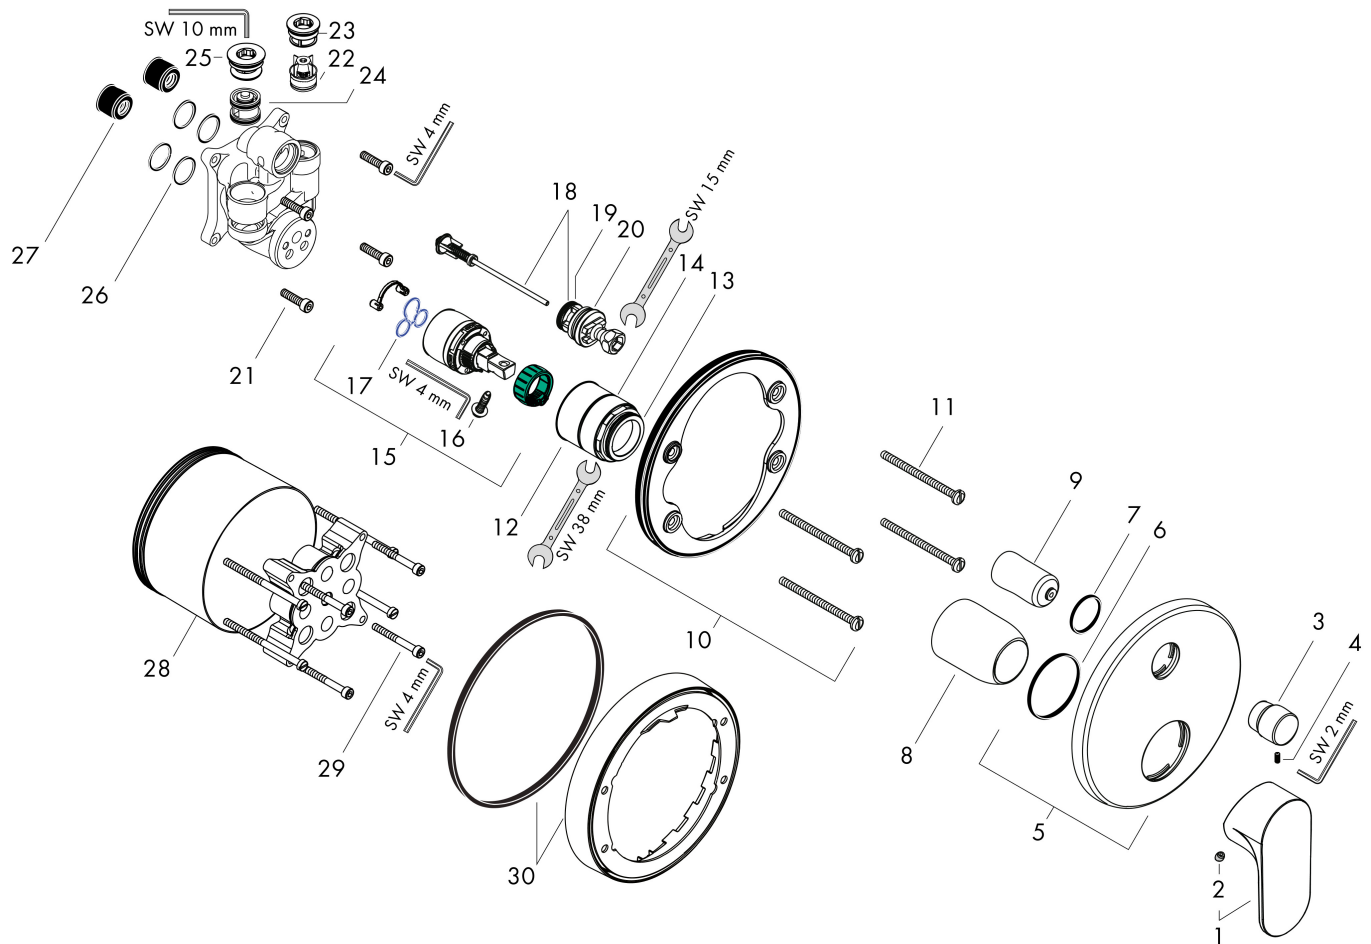

Merk	hansgrohe
Artikelnaam	Rebris S ééngreeps badmengkraan inbouw met zekerheidscombinatie EN1717 voor iBox universal
Art.nr.	72467000
Oppervlakte	chrom
Netto prijs	222,27 EUR

Product foto

Kenmerken

- maximale doorstroomhoeveelheid bij 3 bar: 25,6 l/min
- keramisch kardoes
- temperatuurbegrenzing instelbaar
- omstelling met automatische reset
- aansluiting: inbouwdeel
- wandmontage

Maat tekeningen

Certificaat

Merk	hansgrohe
Artikelnaam	Rebris S ééngreeps badmengkraan inbouw met zekerheidscombinatie EN1717 voor iBox universal
Art.nr.	72467000
Oppervlakte	chrom
Netto prijs	222,27 EUR

Merk	hansgrohe
Artikelnaam	Rebris S ééngreeps badmengkraan inbouw met zekerheidscombinatie EN1717 voor iBox universal
Art.nr.	72467000
Oppervlakte	chrom
Netto prijs	222,27 EUR

Stroomschema

Merk	hansgrohe
Artikelnaam	Rebris S ééngreeps badmengkraan inbouw met zekerheidscombinatie EN1717 voor iBox universal
Art.nr.	72467000
Oppervlakte	chrom
Netto prijs	222,27 EUR

Explosietekening voor bouwjaar: >06/22

Merk	hansgrohe
Artikelnaam	Rebris S ééngreeps badmengkraan inbouw met zekerheidscombinatie EN1717 voor iBox universal
Art.nr.	72467000
Oppervlakte	chrom
Netto prijs	222,27 EUR