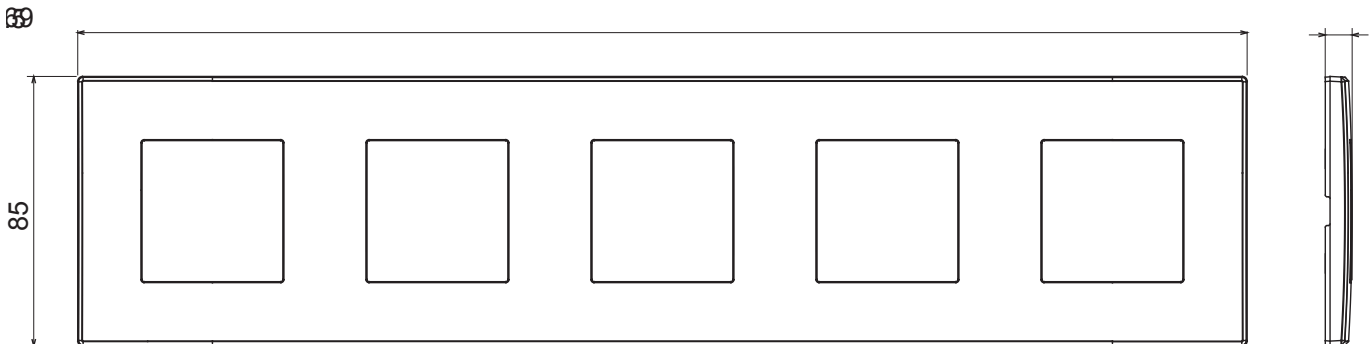

Huishoudelijke serie geschikt voor installaties op ronde en vierkante dozen, gekenmerkt door een elegante uitstraling en klassieke vormen. De platen, gemaakt van technopolymeer in zeven kleuren en met verschillende modulariteiten, van 1- tot 5-gang, kunnen zowel horizontaal als verticaal worden geïnstalleerd. De serie, ontwikkeld rondom een kern van aansluitkamapparaten, is verkrijgbaar in twee kleuren: wit en ivoor, beide met een glanzende afwerking. Uitbreidbaar met ChorusSmart modulaire apparaten.

Categorie	Plaat	Kleur	Crème
Materiaal	Technopolymeer	Afwerking	Glimmend
Omschrijving	5 gang	Type	Horizontaal/verticaal
Hartafstand	71 mm	Gloedraadtest	650 °C
Thermodruk met kogel	70 °C	Standaard	EN 60669-1

DIMENSIONAL

TECHNICAL SYMBOLOGY

STANDARDS/APPROVALS