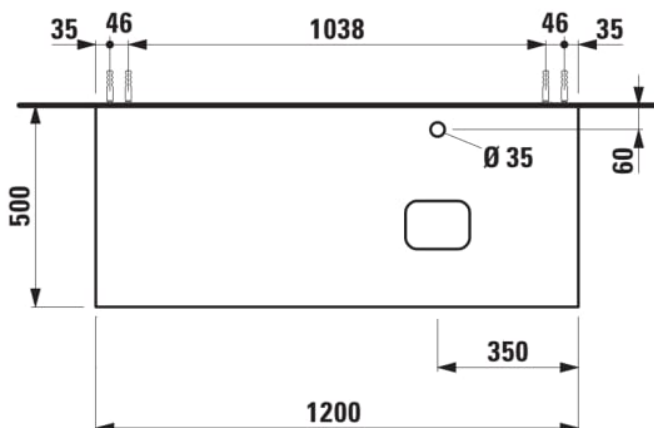

## ILBAGNOALESSI

Élément de tiroir 1200, 1 tiroir, avec découpe à droite, Marrone Naturelle Top, pour lavabos H818977/8

### COULEUR ET FINITION

250 Chêne clair

Combinaison des portes et des tiroirs : 1 Tiroir

Commodity Code/Import Code Number for Foreign Trad : 94036090

Poids net / kg : 46

Position du lavabo : Droite

Structure du meuble : Tiroirs

### DESSINS TECHNIQUES

COMPATIBLE AVEC

Vasque à poser, oval,  
avec cache-bonde en  
céramique

**H818977...1121**

Vasque à poser avec  
trop-plein, ovale, avec  
cache-bonde en  
céramique

**H818978...1091**