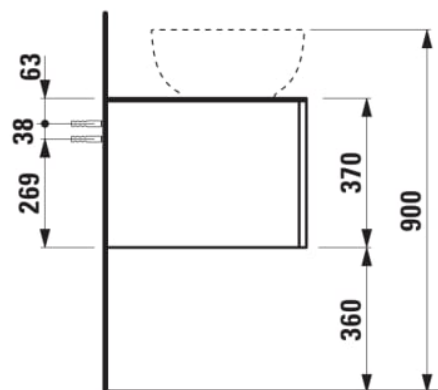

## ILBAGNOALESSI

Élément de tiroir 1200, 1 tiroir, avec découpe à droite, Marrone Naturelle Top, pour lavabos H818977/8

### COULEUR ET FINITION

250 Chêne clair

Combinaison des portes et des tiroirs : 1 Tiroir

Commodity Code/Import Code Number for Foreign Trad : 94036090

Poids net / kg : 46

Position du lavabo : Droite

Structure du meuble : Tiroirs

Système d'ouverture et de fermeture : Tiroirs avec fermeture amortie

Type d'installation : Suspendu

Type de lavabo : Vasque

### DESSINS TECHNIQUES

COMPATIBLE AVEC

Vasque à poser, oval,  
avec cache-bonde en  
céramique

**H818977...1121**

Vasque à poser avec  
trop-plein, ovale, avec  
cache-bonde en  
céramique

**H818978...1091**