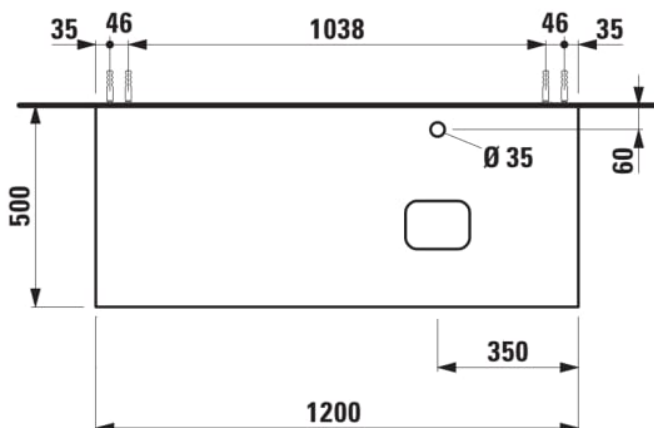

ILBAGNOALESSI

Élément de tiroir 1200, 1 tiroir, avec découpe à droite, Marrone Naturelle Top, pour lavabos H818977/8

COULEUR ET FINITION

260 Blanc mat

Combinaison des portes et des tiroirs : 1 Tiroir

Commodity Code/Import Code Number for Foreign Trad : 94036090

Poids net / kg : 46

Position du lavabo : Droite

Structure du meuble : Tiroirs

Système d'ouverture et de fermeture : Tiroirs avec fermeture amortie

Type d'installation : Suspendu

Type de lavabo : Vasque

DESSINS TECHNIQUES

COMPATIBLE AVEC

Vasque à poser, oval,
avec cache-bonde en
céramique

H818977...1121

Vasque à poser avec
trop-plein, ovale, avec
cache-bonde en
céramique

H818978...1091

Organisateur de tiroir "H"
en verre fumé