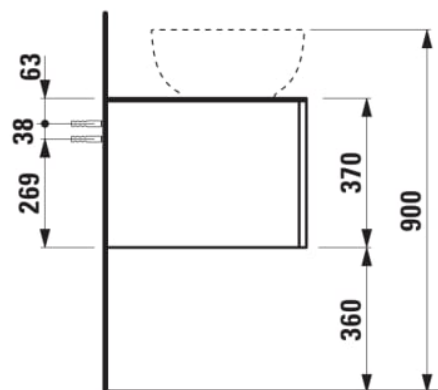

Poids net / kg : 46

Position du lavabo : Droite

Structure du meuble : Tiroirs

Système d'ouverture et de fermeture : Tiroirs avec fermeture amortie

Type d'installation : Suspendu

Type de lavabo : Vasque

DESSINS TECHNIQUES

COMPATIBLE AVEC

Vasque à poser, oval,
avec cache-bonde en
céramique

H818977...1121

Vasque à poser avec
trop-plein, ovale, avec
cache-bonde en
céramique

H818978...1091

Organisateur de tiroir "H"
en verre fumé