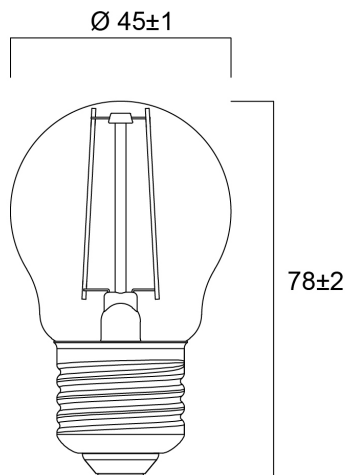

ToLEDo™ Retro Kogel 2,5W CL 250lm 827 E27 SL

Artikelnummer 0029500

SYLVANIA

ToLEDo Retro Kogel 2,5W 250lm 827 E27. Reeks led filamentlampen. Afgewerkt met een gloeidraad effect voor een visuele uitstraling vergelijkbaar met een traditionele lamp. Tot 90% energiebesparing vergeleken met gloeilampen. CRI > 80 - Beschikbaar in 1700K, 2200K, 2400K, 2700K en 4000K. Perfect homogene en extreem brede 300° lichtspreiding. 300°. Onmiddellijke ontsteking bij 100% lichtstroom. Beschikbaar in dimbare uitvoering. Verwachte levensduur : 15.000 uur - 50.000 schakelcycli. Ideaal voor het vervangen van gloeilampen tot 100W. 3 jaar garantie. Niet geschikt voor gesloten armaturen.

Technische gegevens

Afmetingen (mm)

Fotometrie

ToLEDo™ Retro Kogel 2,5W CL 250lm 827 E27 SL

Artikelnummer 0029500

SYLVANIA

Algemene gegevens

Productnaam	ToLEDo™ Retro Kogel 2,5W CL 250lm 827 E27 SL
Technologie	LED
Vermogen (nominale) (W)	2.5
Lampvoet	E27
Type armatuur (open/gesloten)	Open
Algemene toepassing	Horeca, Residentieel & Consument
Omgevingstemperatuur (°C)	-20°C...+40°C
Werkings temperatuur (°)	25
ETIM klasse	EC001959
E-nummer FI	4740948
Garantie	3 jaar

Gegevens levensduur

Gemiddelde nominale levensduur - L70 B50	15000
Gemiddelde levensduur (nominale) (u)	15000
Gemiddelde levensduur (nominale) (uur)	15000

Fysieke gegevens

Lengte (mm)	78
Nominale diameter product (mm)	45
Gewicht (kg)	0.014

ToLEDo™ Retro Kogel 2,5W CL 250lm 827 E27 SL

Artikelnummer 0029500

SYLVANIA

Verpakkingen

EAN code	5410288295008
Enkele lengte verpakking (cm)	5.0
Enkele breedte verpakking (cm)	5.0
Hoogte eenheidsverpakking (cm)	9.5
DUN14 (inner)	15410288295005
Eenheden per omdoos	6
Lengte omdoos (cm)	15.8
Breedte omdoos (cm)	10.7
Diepte omdoos (cm)	10.5