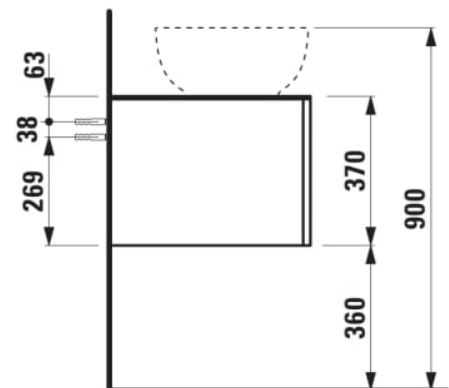

Position du lavabo : Droite

Structure du meuble : Tiroirs

Système d'ouverture et de fermeture : Tiroirs  
avec fermeture amortie

Type d'installation : Suspensu

Type de lavabo : Vasque

### DESSINS TECHNIQUES

COMPATIBLE AVEC

Vasque à poser, oval,  
avec cache-bonde en  
céramique

**H818977...1121**

Vasque à poser avec  
trop-plein, ovale, avec  
cache-bonde en  
céramique

**H818978...1091**