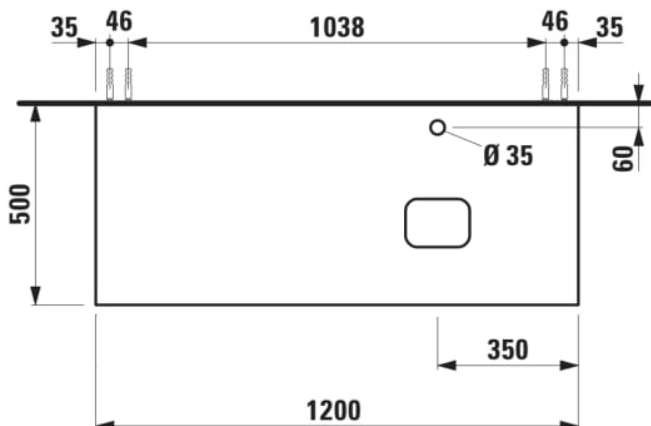

## ILBAGNOALESSI

Élément de tiroir 1200, 1 tiroir, avec découpe à droite, Marrone Naturelle Top, pour lavabos H818977/8

### COULEUR ET FINITION

630 Noce canaletto (Placage de bois véritable) / Verre blanc

Combinaison des portes et des tiroirs : 1  
Tiroir

Commodity Code/Import Code Number for  
Foreign Trad : 94036090

Poids net / kg : 46

Position du lavabo : Droite

Structure du meuble : Tiroirs

Système d'ouverture et de fermeture : Tiroirs  
avec fermeture amortie

Type d'installation : Suspensu

Type de lavabo : Vasque

### DESSINS TECHNIQUES

COMPATIBLE AVEC

Vasque à poser, oval,  
avec cache-bonde en  
céramique

**H818977...1121**

Vasque à poser avec  
trop-plein, ovale, avec  
cache-bonde en  
céramique

**H818978...1091**