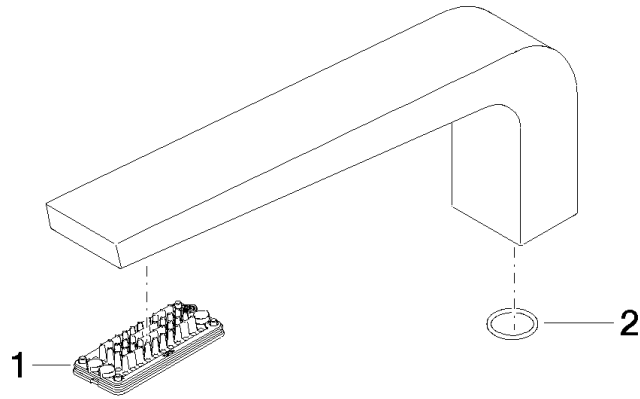

Auslauf 285 x 395 x 155 mm - Dark Platinum gebürstet

90 11 70 008 00

Auslauf 285 x 395 x 155 mm - Dark Platinum gebürstet

90 11 70 008 00

Auslauf 285 x 395 x 155 mm - Dark Platinum gebürstet

90 11 70 008 00

Auslauf 285 x 395 x 155 mm - Dark Platinum gebürstet

90 11 70 008 00

Auslauf 285 x 395 x 155 mm - Dark Platinum gebürstet

90 11 70 008 00

Ersatzteilstückliste

Nr.	Artikelnummer	Benennung	Verbaumenge	Lieferzeit
	90 11 02 299 00 90	Strahlregler 73 x 17 x 33 mm -	2	2