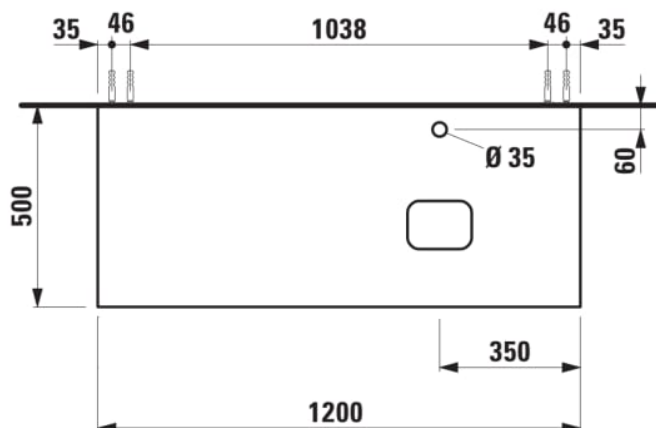

ILBAGNOALESSI

Élément de tiroir 1200, 1 tiroir, avec découpe à droite, Marrone Naturelle Top, pour lavabos H818977/8

COULEUR ET FINITION

990 Special colour

Combinaison des portes et des tiroirs : 1
Tiroir

Commodity Code/Import Code Number for
Foreign Trad : 94036090

Poids net / kg : 46

Position du lavabo : Droite

Structure du meuble : Tiroirs

Système d'ouverture et de fermeture : Tiroirs
avec fermeture amortie

Type d'installation : Suspendu

Type de lavabo : Vasque

DESSINS TECHNIQUES

COMPATIBLE AVEC

Vasque à poser, oval,
avec cache-bonde en
céramique

H818977...1121

Vasque à poser avec
trop-plein, ovale, avec
cache-bonde en
céramique