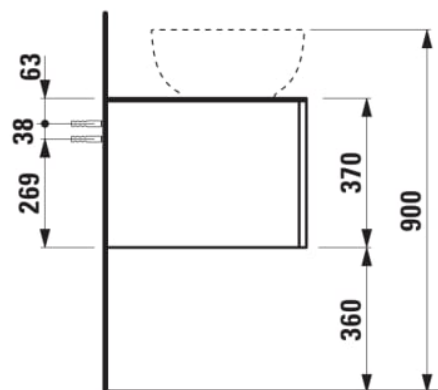

Commodity Code/Import Code Number for
Foreign Trad : 94036090

Poids net / kg : 46

Position du lavabo : Droite

Structure du meuble : Tiroirs

Système d'ouverture et de fermeture : Tiroirs
avec fermeture amortie

Type d'installation : Suspendu

Type de lavabo : Vasque

DESSINS TECHNIQUES

COMPATIBLE AVEC

Vasque à poser, oval,
avec cache-bonde en
céramique

H818977...1121

Vasque à poser avec
trop-plein, ovale, avec
cache-bonde en
céramique