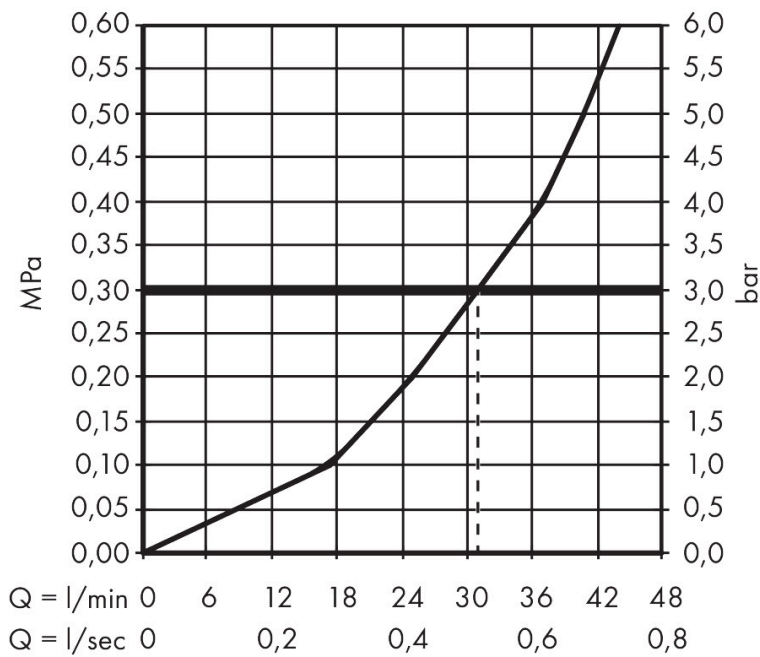

Merk hansgrohe
Artikelnaam **Rebris S** ééngreeps douchemengkraan inbouw voor iBox universal
Art.nr. 72667670
Oppervlakte Mat zwart
Netto prijs 151,65 EUR

Stroomschema