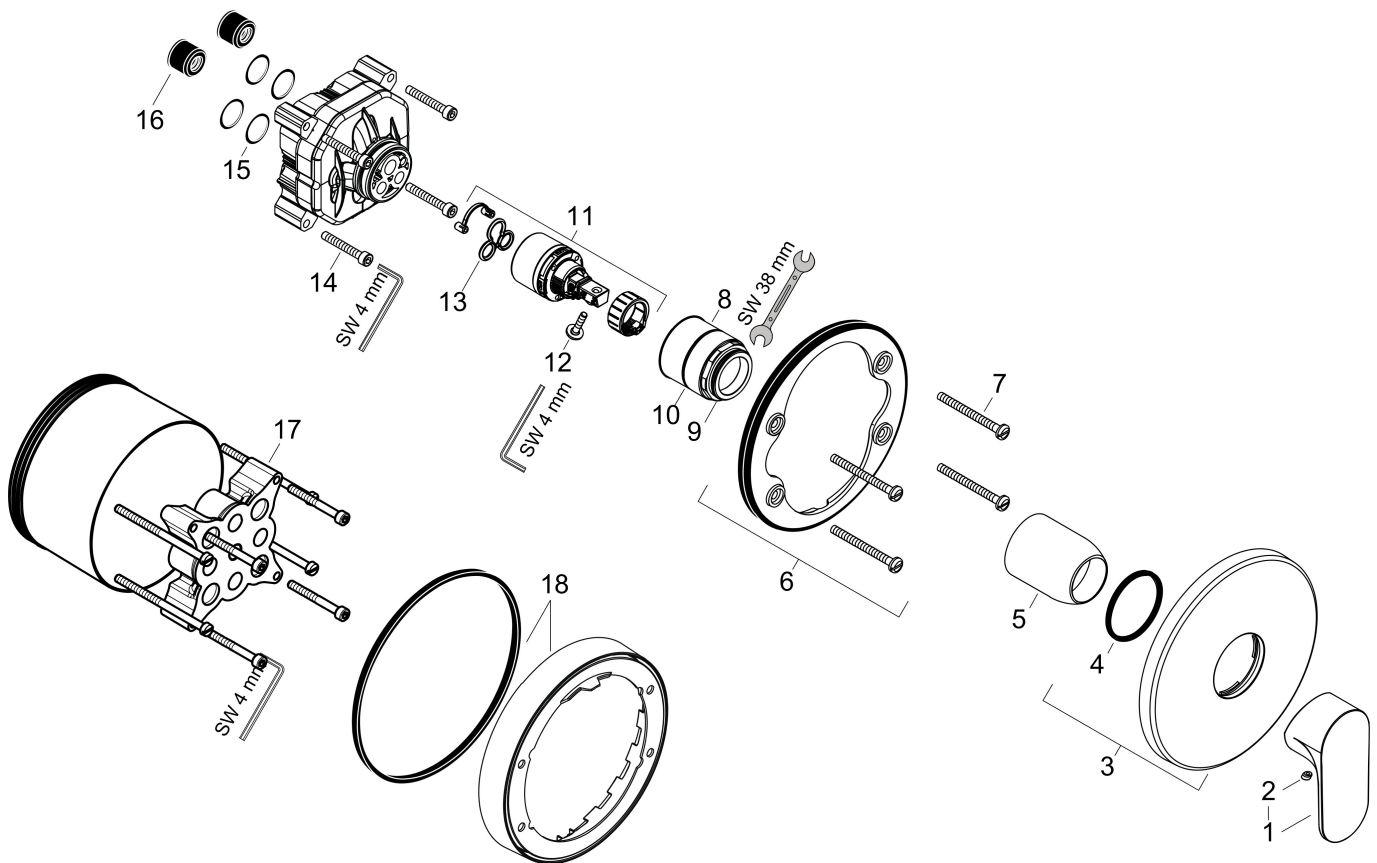

Merk	hansgrohe
Artikelnaam	Rebris S ééngreeps douchemengkraan inbouw voor iBox universal
Art.nr.	72667670
Oppervlakte	Mat zwart
Netto prijs	151,65 EUR

Explosietekening voor bouwjaar: >06/22