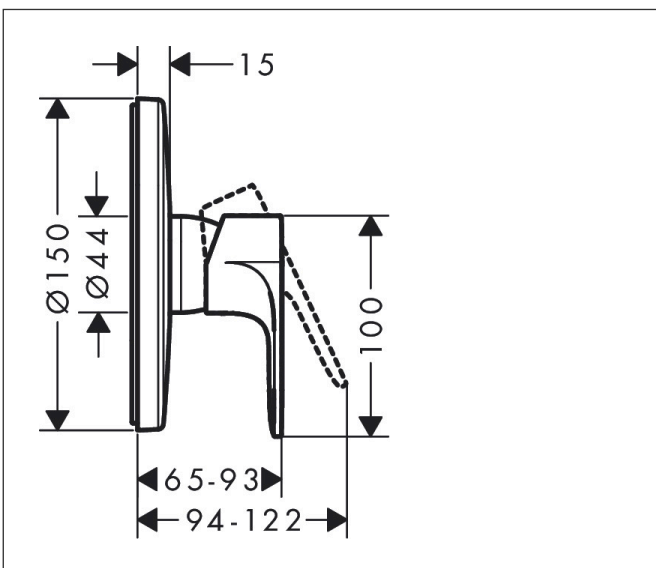

Merk hansgrohe
 Artikelnaam **Rebris S** ééngreeps douchemengkraan inbouw voor iBox universal
 Art.nr. 72667670
 Oppervlakte Mat zwart
 Netto prijs 151,65 EUR

Product foto

Kenmerken

- 1 functie
- maximale doorstroomhoeveelheid bij 3 bar: 31 l/min
- maximale doorstroomhoeveelheid bij 1 bar: 13,4 l/min
- keramisch kardoes
- temperatuurbegrenzing instelbaar
- minimale bedrijfsdruk: 1 bar
- maximale bedrijfsdruk: 10 bar
- aansluiting: inbouwdeel

Maat tekeningen

Certificaat

Merk	hansgrohe
Artikelnaam	Rebris S ééngreeps douchemengkraan inbouw voor iBox universal
Art.nr.	72667670
Oppervlakte	Mat zwart
Netto prijs	151,65 EUR

Benodigde onderdelen (naar keuze)