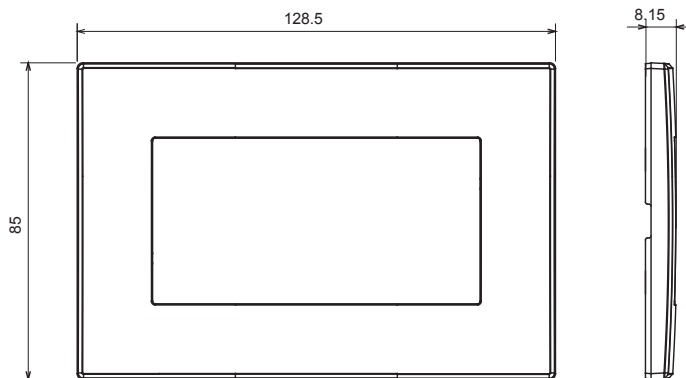

Huishoudelijke serie geschikt voor installaties op ronde en vierkante dozen, gekenmerkt door een elegante uitstraling en klassieke vormen. De platen, gemaakt van technopolymeer in zeven kleuren en met verschillende modulariteiten, van 1- tot 5-gang, kunnen zowel horizontaal als verticaal worden geïnstalleerd. De serie, ontwikkeld rondom een kern van aansluitkamapparaten, is verkrijgbaar in twee kleuren: wit en ivoor, beide met een glanzende afwerking. Uitbreidbaar met ChorusSmart modulaire apparaten.

Categorie	Plaat	Kleur	Hennep
Materiaal	Technopolymeer	Afwerking	Glimmend
Omschrijving	Dubbel	Gloeidraadtest	650 °C
Thermodruk met kogel	70 °C	Standaard	EN 60669-1

DIMENSIONAL

TECHNICAL SYMBOLOGY

STANDARDS/APPROVALS