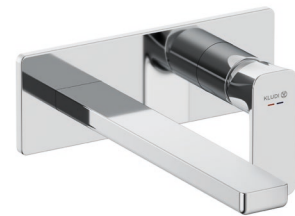

Technische Daten/ Technical Data

KLUDI RENON

Unterputz-Waschtisch-Einhandmischer
DN 15

Artikel- Nr.: 422450575

Oberfläche:
05 chrom

Artikeltext

Hersteller KLUDI GmbH & Co. KG

Typ: KLUDI RENON

Unterputz-Waschtisch-Einhandmischer

Artikel- Nr.: 422450575

Unterputz-Waschtisch-Einhandmischer

Ausladung 240mm

Feinbau-Set ohne Unterputz-Rohbau-Set

Feinbau-Set ohne Unterputz-Rohbau-Set KLUDI Art. Nr. 38241

Wandmontage

geschlossener Hebel, Metall

Strahlregler, S-Pointer M24 PCA

Durchflussmenge bei 3 bar 4,5 l/min.

fester Auslauf

EU-Taxonomie: max. 6 l/min. -

wesentlicher Beitrag (SC) möglich

Produktabbildung/ Product picture