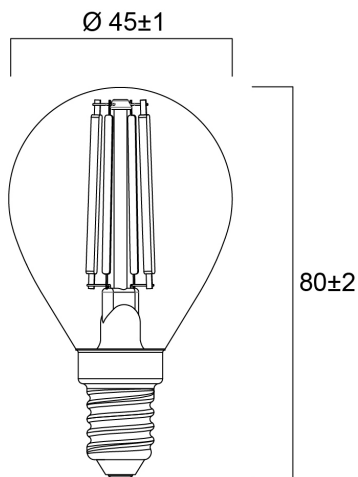

ToLEDo™ Retro Kogel 4,5W CL 470lm 827 E14 SL

Artikelnummer 0029502

SYLVANIA

ToLEDo Retro Kogel 4,5W 470lm 827 E14. Reeks led filamentlampen. Afgewerkt met een gloeidraad effect voor een visuele uitstraling vergelijkbaar met een traditionele lamp. Tot 90% energiebesparing vergeleken met gloeilampen. CRI > 80 - Beschikbaar in 1700K, 2200K, 2400K, 2700K en 4000K. Perfect homogene en extreem brede 300° lichtspreiding. 300°. Onmiddellijke ontsteking bij 100% lichtstroom. Beschikbaar in dimbare uitvoering. Verwachte levensduur : 15.000 uur - 50.000 schakelcycli. Ideaal voor het vervangen van gloeilampen tot 100W. 3 jaar garantie. Niet geschikt voor gesloten armaturen.

Technische gegevens

Afmetingen (mm)

Fotometrie

ToLEDo™ Retro Kogel 4,5W CL 470lm 827 E14 SL

Artikelnummer 0029502

SYLVANIA

Algemene gegevens

Productnaam	ToLEDo™ Retro Kogel 4,5W CL 470lm 827 E14 SL
Technologie	LED
Vermogen (nominale) (W)	4.5
Lampvoet	E14
Type armatuur (open/gesloten)	Open
Algemene toepassing	Horeca, Residentieel & Consument
Omgevingstemperatuur (°C)	-20°C...+40°C
Werkings temperatuur (°)	25
ETIM klasse	EC001959
E-nummer FI	4740949
Garantie	3 jaar

Gegevens levensduur

Gemiddelde nominale levensduur - L70 B50	15000
Gemiddelde levensduur (nominale) (u)	15000
Gemiddelde levensduur (nominale) (uur)	15000

Fysieke gegevens

Lengte (mm)	80
Nominale diameter product (mm)	45
Gewicht (kg)	0.014