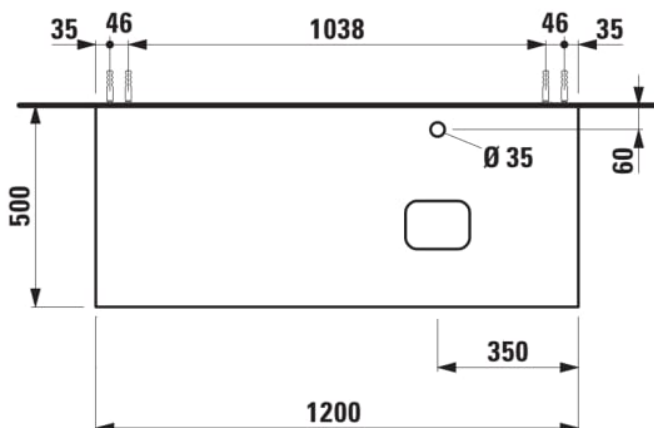

## ILBAGNOALESSI

Élément de tiroir 1200, 1 tiroir, avec découpe à droite, Marrone Naturelle Top, pour lavabos H818977/8

### COULEUR ET FINITION

 999 Multicolour

Combinaison des portes et des tiroirs : 1  
Tiroir

Commodity Code/Import Code Number for  
Foreign Trad : 94036090

Poids net / kg : 46

Position du lavabo : Droite

Structure du meuble : Tiroirs

### DESSINS TECHNIQUES

COMPATIBLE AVEC

Vasque à poser, oval,  
avec cache-bonde en  
céramique

**H818977...1121**

Vasque à poser avec  
trop-plein, ovale, avec  
cache-bonde en  
céramique

**H818978...1091**