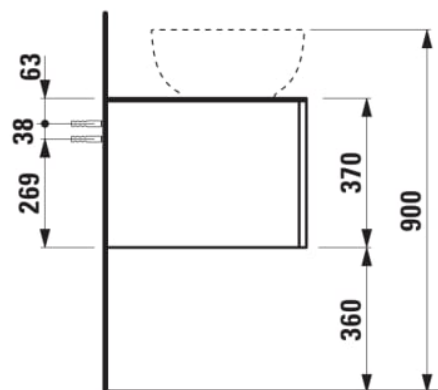

## ILBAGNOALESSI

Élément de tiroir 1200, 1 tiroir, avec découpe à droite, Marrone Naturelle Top, pour lavabos H818977/8

### COULEUR ET FINITION

 999 Multicolour

Combinaison des portes et des tiroirs : 1  
Tiroir

Commodity Code/Import Code Number for  
Foreign Trad : 94036090

Poids net / kg : 46

Position du lavabo : Droite

Structure du meuble : Tiroirs

Système d'ouverture et de fermeture : Tiroirs  
avec fermeture amortie

Type d'installation : Suspendu

Type de lavabo : Vasque

### DESSINS TECHNIQUES

COMPATIBLE AVEC

Vasque à poser, oval,  
avec cache-bonde en  
céramique

**H818977...1121**

Vasque à poser avec  
trop-plein, ovale, avec  
cache-bonde en  
céramique

**H818978...1091**