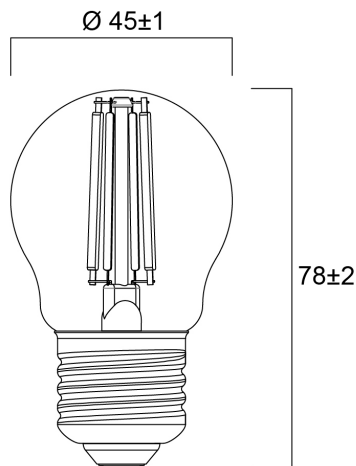

ToLEDo™ Retro Kogel 4,5W CL 470lm 827 E27 SL

Artikelnummer 0029503

SYLVANIA

ToLEDo Retro Kogel 4,5W 470lm 827 E27. Reeks led filamentlampen. Afgewerkt met een gloeidraad effect voor een visuele uitstraling vergelijkbaar met een traditionele lamp. Tot 90% energiebesparing vergeleken met gloeilampen. CRI > 80 - Beschikbaar in 1700K, 2200K, 2400K, 2700K en 4000K. Perfect homogene en extreem brede 300° lichtspreiding.300°. Onmiddellijke ontsteking bij 100% lichtstroom. Beschikbaar in dimbare uitvoering. Verwachte levensduur : 15.000 uur - 50.000 schakelcycli.Ideaal voor het vervangen van gloeilampen tot 100W. 3 jaar garantie. Niet geschikt voor gesloten armaturen.

Technische gegevens

Afmetingen (mm)

Fotometrie

ToLEDo™ Retro Kogel 4,5W CL 470lm 827 E27 SL

Artikelnummer 0029503

SYLVANIA

Algemene gegevens

Productnaam	ToLEDo™ Retro Kogel 4,5W CL 470lm 827 E27 SL
Technologie	LED
Vermogen (nominale) (W)	4.5
Lampvoet	E27
Type armatuur (open/gesloten)	Open
Algemene toepassing	Horeca, Residentieel & Consument
Omgevingstemperatuur (°C)	-20°C...+40°C
Werkings temperatuur (°)	25
ETIM klasse	EC001959
E-nummer FI	4740950
Garantie	3 jaar

Gegevens levensduur

Gemiddelde nominale levensduur - L70 B50	15000
Gemiddelde levensduur (nominale) (u)	15000
Gemiddelde levensduur (nominale) (uur)	15000

Fysieke gegevens

Lengte (mm)	78
Nominale diameter product (mm)	45
Gewicht (kg)	0.014

ToLEDo™ Retro Kogel 4,5W CL 470lm 827 E27 SL

Artikelnummer 0029503

SYLVANIA

Verpakkingen

EAN code	5410288295039
Enkele lengte verpakking (cm)	5.0
Enkele breedte verpakking (cm)	5.0
Hoogte eenheidsverpakking (cm)	9.5
DUN14 (inner)	15410288295036
Eenheden per omdoos	6
Lengte omdoos (cm)	15.8
Breedte omdoos (cm)	10.7
Diepte omdoos (cm)	10.5