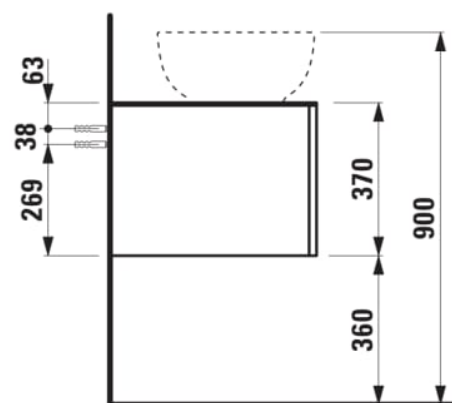

Poids net / kg : 46

Position du lavabo : Gauche

Structure du meuble : Tiroirs

Système d'ouverture et de fermeture : Tiroirs avec fermeture amortie

Type d'installation : Suspendu

Type de lavabo : Vasque

DESSINS TECHNIQUES