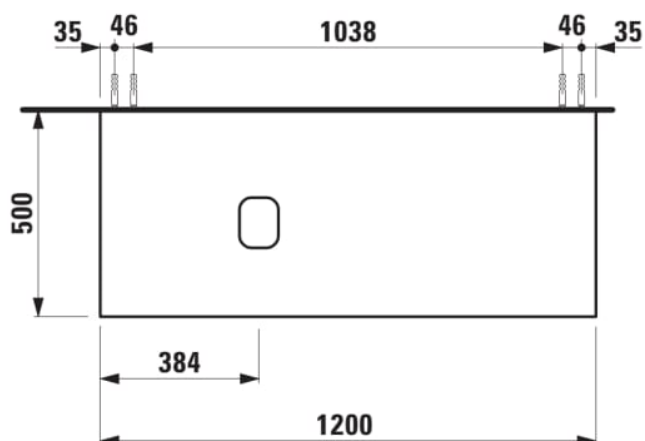

ILBAGNOALESSI

Élément de tiroir 1200, 1 tiroir, avec découpe à gauche, Marrone Naturelle Top, pour lavabo H818974

COULEUR ET FINITION

250 Chêne clair

Combinaison des portes et des tiroirs : 1 Tiroir

Commodity Code/Import Code Number for Foreign Trad : 94036090

Poids net / kg : 46

Position du lavabo : Gauche

Structure du meuble : Tiroirs

Système d'ouverture et de fermeture : Tiroirs avec fermeture amortie

Type d'installation : Suspendu

Type de lavabo : Vasque

DESSINS TECHNIQUES