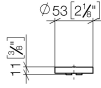

11 182 811

mm [inches]

CYO Griffeneinsatz rot - Platin gebürstet

CYO

11 182 811

Ersatzteilstückliste