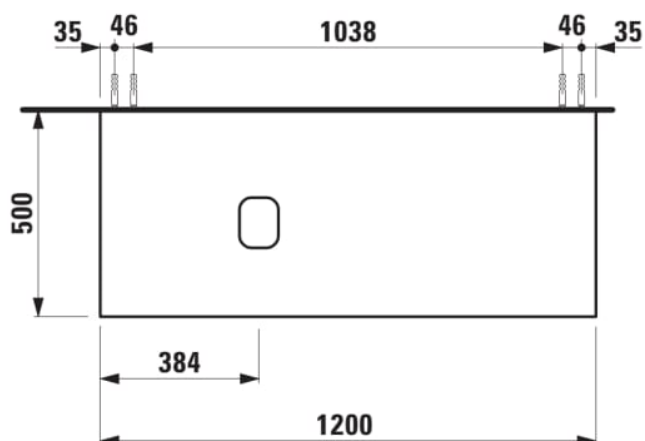

### COULEUR ET FINITION

630 Noce canaletto (Placage de bois véritable) / Verre blanc

Combinaison des portes et des tiroirs : 1 Tiroir

Commodity Code/Import Code Number for Foreign Trad : 94036090

Poids net / kg : 46

Position du lavabo : Gauche

Structure du meuble : Tiroirs

Système d'ouverture et de fermeture : Tiroirs avec fermeture amortie

Type d'installation : Suspendu

Type de lavabo : Vasque

## DESSINS TECHNIQUES

COMPATIBLE AVEC

Vasque à poser G/D, oval,  
avec cache-bonde en  
céramique

**H818974...**1121

Organisateur de tiroir "H"  
en verre fumé

**H4925920970001**