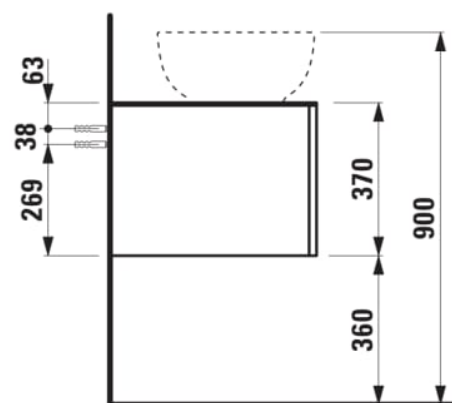

Position du lavabo : Gauche

Structure du meuble : Tiroirs

Système d'ouverture et de fermeture : Tiroirs avec fermeture amortie

Type d'installation : Suspendu

Type de lavabo : Vasque

## DESSINS TECHNIQUES

COMPATIBLE AVEC

Vasque à poser G/D, oval,  
avec cache-bonde en  
céramique

**H818974...**1121

Organisateur de tiroir "H"  
en verre fumé

**H4925920970001**