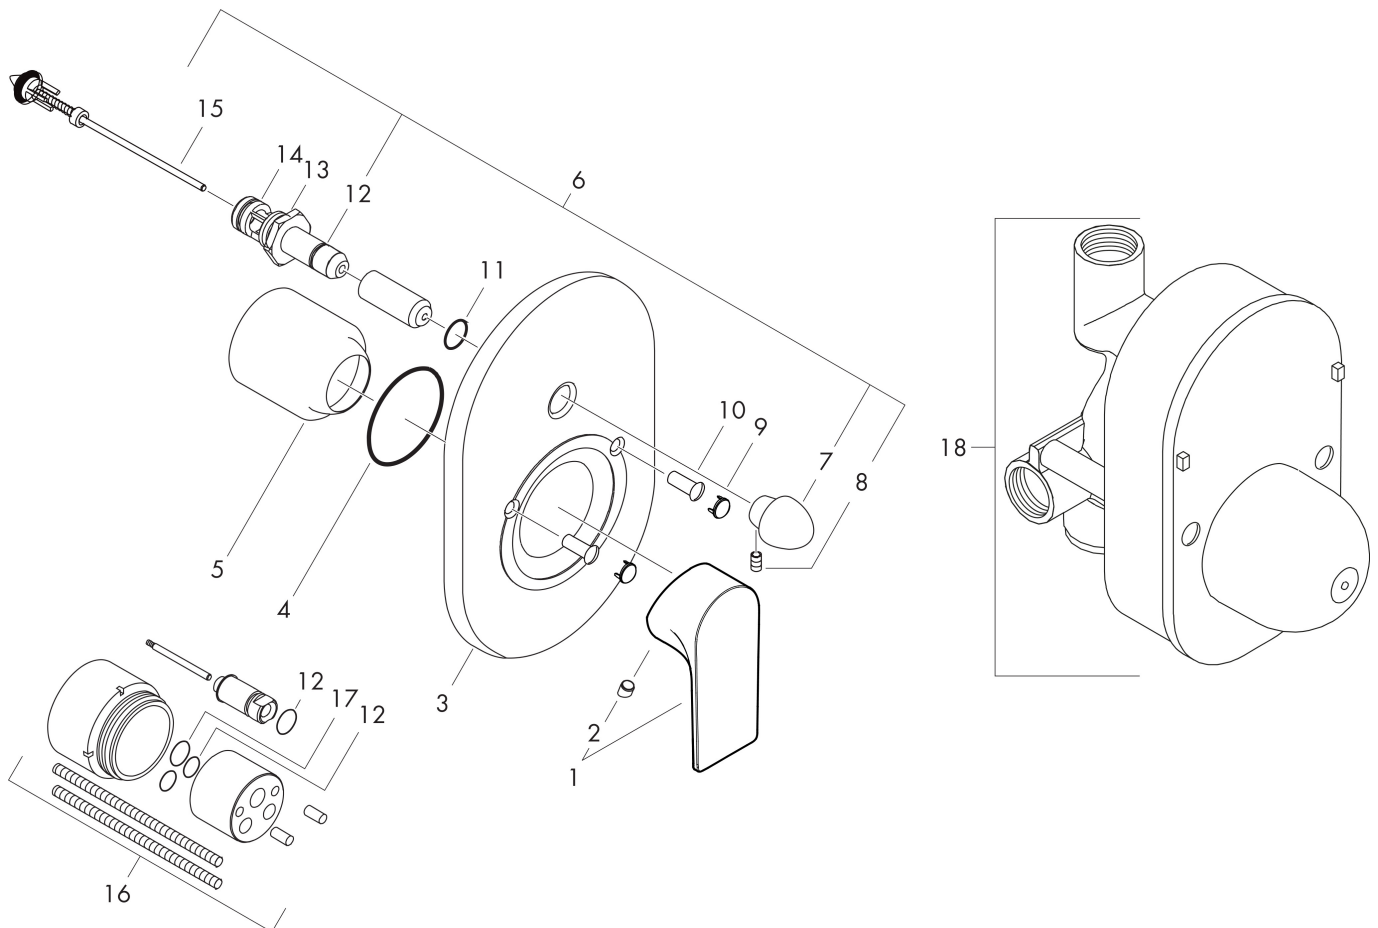

Merk	hansgrohe
Artikelnaam	Rebris E ééngreeps badmengkraan set inbouw
Art.nr.	72458670
Oppervlakte	Mat zwart
Netto prijs	337,16 EUR

Explosietekening voor bouwjaar: >06/22