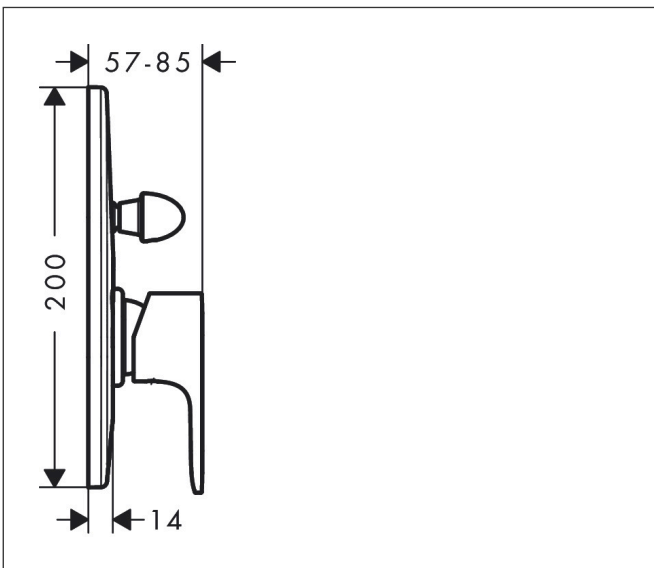

Maat tekeningen