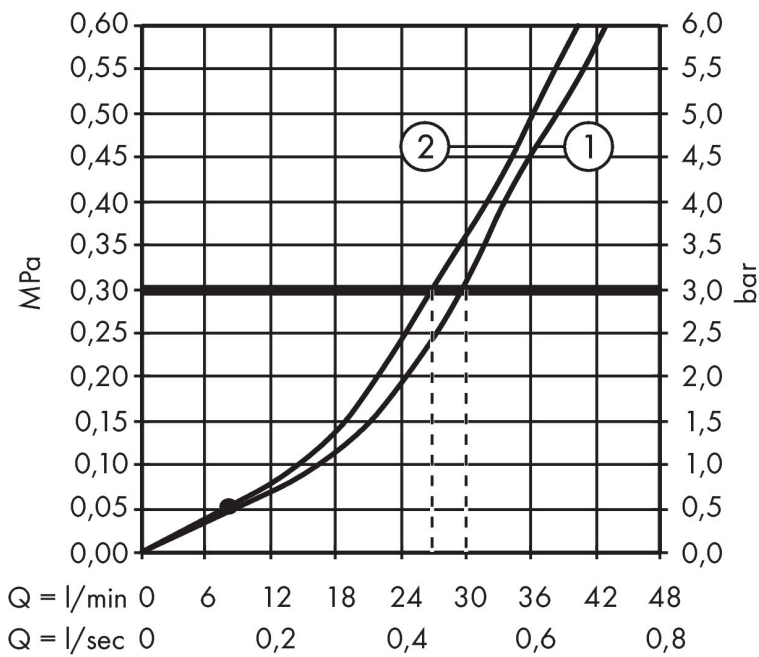

Merk hansgrohe
Artikelnaam **Rebris E** ééngreeps badmengkraan set inbouw
Art.nr. 72458670
Oppervlakte Mat zwart
Netto prijs 337,16 EUR

Stroomschema