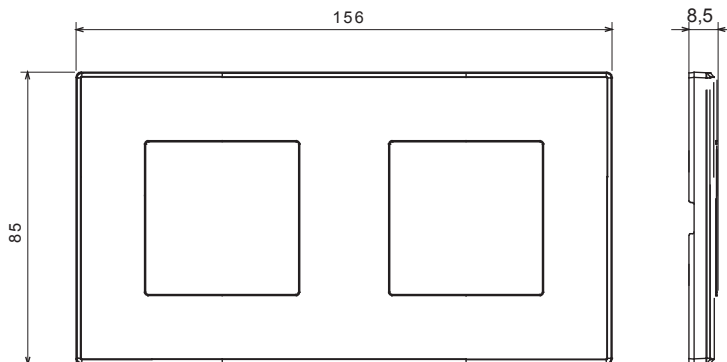

Huishoudelijke serie geschikt voor installaties op ronde en vierkante dozen, gekenmerkt door een elegante uitstraling en klassieke vormen. De platen, gemaakt van technopolymeer in zeven kleuren en met verschillende modulariteiten, van 1- tot 5-gang, kunnen zowel horizontaal als verticaal worden geïnstalleerd. De serie, ontwikkeld rondom een kern van aansluitkamapparaten, is verkrijgbaar in twee kleuren: wit en ivoor, beide met een glanzende afwerking. Uitbreidbaar met ChorusSmart modulaire apparaten.

Categorie	Plaat	Kleur	Donkergrijs
Materiaal	Technopolymeer	Afwerking	Glimmend
Omschrijving	2 modules	Type	Horizontaal/verticaal
Hartafstand	71 mm	Gloeidraadtest	650 °C
Thermodruk met kogel	70 °C	Standaard	EN 60669-1

DIMENSIONAL

TECHNICAL SYMBOLOGY

STANDARDS/APPROVALS