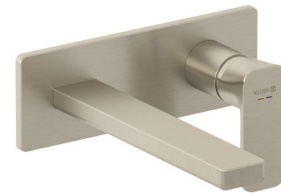

Technische Daten/ Technical Data

KLUDI RENON

Unterputz-Waschtisch-Einhandmischer
DN 15

Artikel- Nr.: 42244N575

Oberfläche:
N5 Stainless Brushed Nickel PVD

Artikeltext

Hersteller KLUDI GmbH & Co. KG

Typ: KLUDI RENON

Unterputz-Waschtisch-Einhandmischer

Artikel- Nr.: 42244N575

Unterputz-Waschtisch-Einhandmischer

Ausladung 210mm

Feinbau-Set ohne Unterputz-Rohbau-Set

Feinbau-Set ohne Unterputz-Rohbau-Set KLUDI Art. Nr. 38241

Wandmontage

geschlossener Hebel, Metall

Strahlregler, S-Pointer M24 PCA

Durchflussmenge bei 3 bar 4,5 l/min.

fester Auslauf

EU-Taxonomie: max. 6 l/min. -

wesentlicher Beitrag (SC) möglich

Produktabbildung/ Product picture