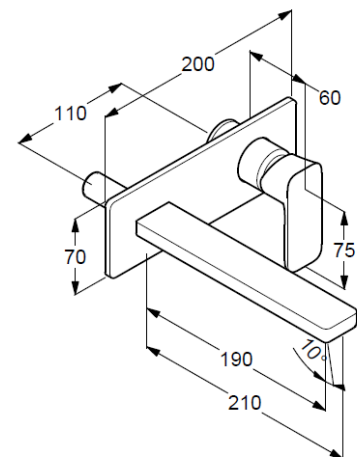

Wandmontage

geschlossener Hebel, Metall

Strahlregler, S-Pointer M24 PCA

Durchflussmenge bei 3 bar 4,5 l/min.

fester Auslauf

EU-Taxonomie: max. 6 l/min. -

wesentlicher Beitrag (SC) möglich

### Produktabbildung/ Product picture

### Maßzeichnung/ Dimensional drawing