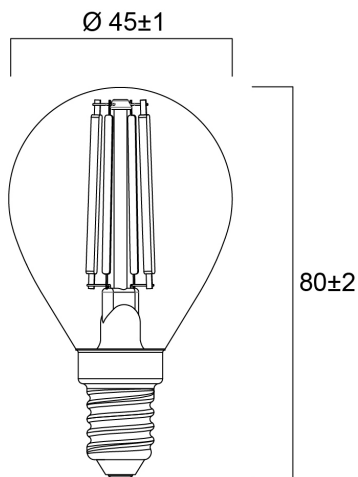

ToLEDo™ Retro Kogel 6W CL 806lm 827 E14 SL

Artikelnummer 0029533

SYLVANIA

ToLEDo Retro Kogel 6W 806lm 827 E14. Reeks led filamentlampen. Afgewerkt met een gloeidraad effect voor een visuele uitstraling vergelijkbaar met een traditionele lamp. Tot 90% energiebesparing vergeleken met gloeilampen. CRI > 80 - Beschikbaar in 1700K, 2200K, 2400K, 2700K en 4000K. Perfect homogene en extreem brede 300° lichtspreiding. 300°. Onmiddellijke ontsteking bij 100% lichtstroom. Beschikbaar in dimbare uitvoering. Verwachte levensduur : 15.000 uur - 50.000 schakelcycli. Ideaal voor het vervangen van gloeilampen tot 100W. 3 jaar garantie. Niet geschikt voor gesloten armaturen.

Technische gegevens

Afmetingen (mm)

Fotometrie

ToLEDo™ Retro Kogel 6W CL 806lm 827 E14 SL

Artikelnummer 0029533

SYLVANIA

Algemene gegevens

Productnaam	ToLEDo™ Retro Kogel 6W CL 806lm 827 E14 SL
Technologie	LED
Vermogen (nominaal) (W)	6
Lampvoet	E14
Type armatuur (open/gesloten)	Open
Algemene toepassing	Horeca, Residentieel & Consument
Omgevingstemperatuur (°C)	-20°C...+40°C
Werkingstemperatuur (°)	25
ETIM klasse	EC001959
E-nummer FI	4740951
Garantie	3 jaar

Gegevens levensduur

Gemiddelde nominale levensduur - L70 B50	15000
Gemiddelde levensduur (nominaal) (u)	15000
Gemiddelde levensduur (nominaal) (uur)	15000

Fysieke gegevens

Lengte (mm)	80
Nominale diameter product (mm)	45
Gewicht (kg)	0.014

ToLEDo™ Retro Kogel 6W CL 806lm 827 E14 SL

Artikelnummer 0029533

SYLVANIA

Verpakkingen

EAN code	5410288295336
Enkele lengte verpakking (cm)	5.0
Enkele breedte verpakking (cm)	5.0
Hoogte eenheidsverpakking (cm)	9.5
DUN14 (inner)	15410288295333
Eenheden per omdoos	6
Lengte omdoos (cm)	15.8
Breedte omdoos (cm)	10.7
Diepte omdoos (cm)	10.5