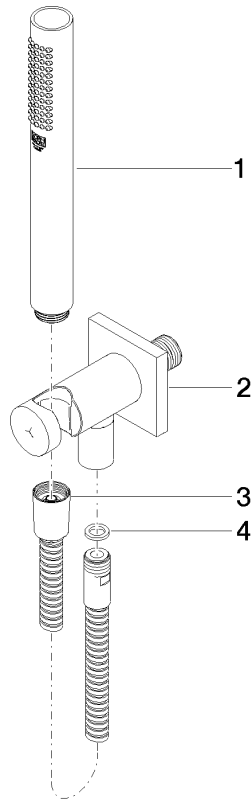

# Schlauchbrausegarnitur mit integriertem Brausehalter FlowReduce - Champagne gebürstet (22kt Gold)

MEM

27 802 970

Passt zu: MEM, CL.1, IMO, CYO

- COMPACT RAIN, Durchfluss max. 6,8 l/min (bei 3 Bar)
- mit Antikalk-System
- Brauseabgang 3/8"
- Metallbrauseschlauch 1250 mm mit integriertem Verdreherschutz
- Rosette 60 x 60 mm
- Anschluss 1/2"
- Dieses Produkt reduziert den Wasserverbrauch um % (im Vergleich zu den Anforderungen des EPAct '92)
- Dieses Produkt leistet einen Beitrag zur Erfüllung der Vorgaben des LEED® Green Building Ratings
- Dieses Produkt leistet einen Beitrag zur Erfüllung der Vorgaben von nachhaltigen Gebäudezertifizierungen, z.B. LEED®, BREEAM®, DGNB

Schlauchbrausegarnitur mit integriertem Brausehalter FlowReduce -  
Champagne gebürstet (22kt Gold)

MEM

27 802 970  
mm [inches]

Codes & Standards

DIN 4109

ISO 3822

Ü-Zeichen

Zertifikate

LGA\_29

Schlauchbrausegarnitur mit integriertem Brausehalter FlowReduce -  
Champagne gebürstet (22kt Gold)

MEM

27 802 970

Ersatzteile für die  
anderen  
Oberflächenvarianten  
finden Sie hier:  
Chrom

Schlauchbrausegarnitur mit integriertem Brausehalter FlowReduce -  
Champagne gebürstet (22kt Gold)