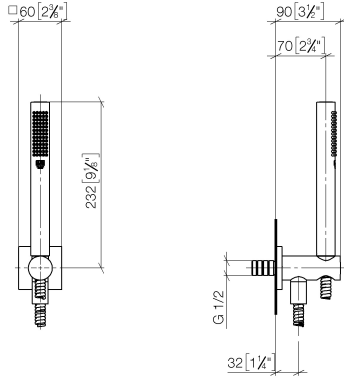

# Schlauchbrausegarnitur mit integriertem Brausehalter FlowReduce - Champagne gebürstet (22kt Gold)

MEM

27 802 970

Passt zu: MEM, CL.1, IMO, CYO

- COMPACT RAIN, Durchfluss max. 6,8 l/min (bei 3 Bar)
- mit Antikalk-System
- Brauseabgang 3/8"
- Metallbrauseschlauch 1250 mm mit integriertem Verdreherschutz
- Rosette 60 x 60 mm
- Anschluss 1/2"
- Dieses Produkt reduziert den Wasserverbrauch um % (im Vergleich zu den Anforderungen des EPAct '92)
- Dieses Produkt leistet einen Beitrag zur Erfüllung der Vorgaben des LEED® Green Building Ratings
- Dieses Produkt leistet einen Beitrag zur Erfüllung der Vorgaben von nachhaltigen Gebäudezertifizierungen, z.B. LEED®, BREEAM®, DGNB

Schlauchbrausegarnitur mit integriertem Brausehalter FlowReduce -  
Champagne gebürstet (22kt Gold)

MEM

27 802 970  
mm [inches]

Codes & Standards

DIN 4109

ISO 3822

Ü-Zeichen

Zertifikate

LGA\_29

Schlauchbrausegarnitur mit integriertem Brausehalter FlowReduce -  
Champagne gebürstet (22kt Gold)

MEM

27 802 970

Ersatzteile für die  
anderen  
Oberflächenvarianten  
finden Sie hier:  
Chrom

Schlauchbrausegarnitur mit integriertem Brausehalter FlowReduce -  
Champagne gebürstet (22kt Gold)