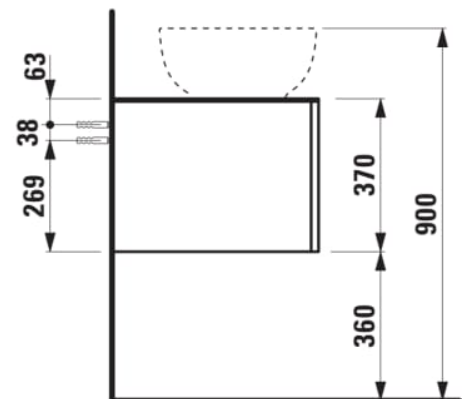

Poids net / kg : 46

Position du lavabo : Gauche

Structure du meuble : Tiroirs

Système d'ouverture et de fermeture : Tiroirs
avec fermeture amortie

Type d'installation : Suspensu

Type de lavabo : Vasque

DESSINS TECHNIQUES