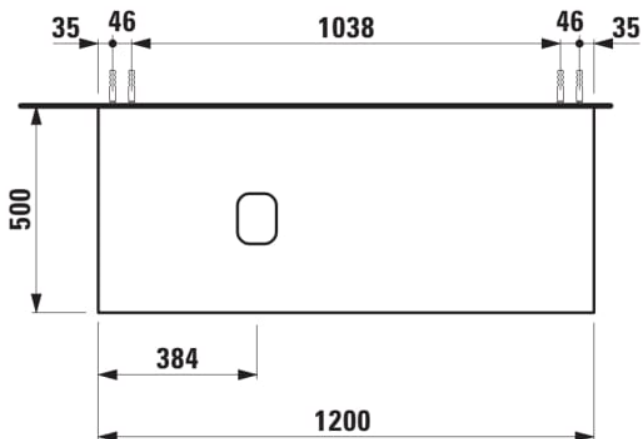

ILBAGNOALESSI

Élément de tiroir 1200, 1 tiroir, avec découpe à gauche, Marrone Naturelle Top, pour lavabo H818974

COULEUR ET FINITION

990 Special colour

Combinaison des portes et des tiroirs : 1
Tiroir

Commodity Code/Import Code Number for
Foreign Trad : 94036090

Poids net / kg : 46

Position du lavabo : Gauche

Structure du meuble : Tiroirs

Système d'ouverture et de fermeture : Tiroirs
avec fermeture amortie

Type d'installation : Suspensu

Type de lavabo : Vasque

DESSINS TECHNIQUES