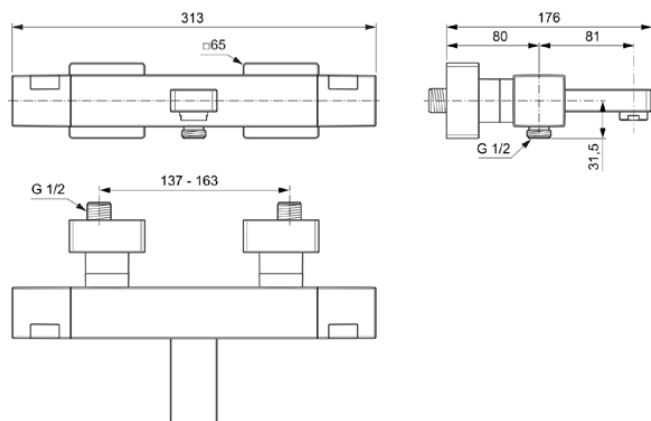

## A7538AA

Ceratherm C100 | Bad/douchemengkraan 313x176x65 mm, 161 mm sprong uitloop in chroom afwerking, 22.0 l/min (3 bar) | Thermostatische functie, Water- en energiebesparend, Cool Body technologie, Veiligheidsstop, SmartShine

### Algemene informatie

Productcategorie:	Bad/douchemengkranen
Producttype:	Bad/douchemengkraan
Merk:	Ideal Standard
Collectie:	Ceratherm C100
Ontwerper:	Ideal Standard
Colour:	AA - Chroom
Afwerking van het oppervlak:	glanzend
Hoogte (mm):	65
Breedte (mm):	313
Lengte / sprong (mm):	176
Bevestigingswijze:	S-koppelingen
Nettogewicht (kg):	3,34
VVS:	722589304
EAN-code:	4015413350174