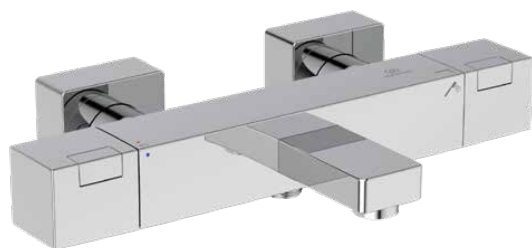

## A7538AA

Ceratherm C100 | Bad/douchemengkraan 313x176x65 mm, 161 mm sprong uitloop in chroom afwerking, 22.0 l/min (3 bar) | Thermostatische functie, Water- en energiebesparend, Cool Body technologie, Veiligheidsstop, SmartShine

### Algemene informatie

Productcategorie:	Bad/douchemengkranen
Producttype:	Bad/douchemengkraan
Merk:	Ideal Standard
Collectie:	Ceratherm C100
Ontwerper:	Ideal Standard
Colour:	AA - Chroom
Afwerking van het oppervlak:	glanzend
Hoogte (mm):	65
Breedte (mm):	313
Lengte / sprong (mm):	176
Bevestigingswijze:	S-koppelingen
Nettogewicht (kg):	3,34
VVS:	722589304
EAN-code:	4015413350174