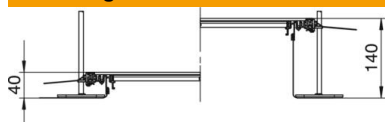

St Staal

FS sendzimir verzinkt

Stamgegevens

Artikelnummer	7424048
Type	OKA-G60040140R
Omschrijving 1	Kanaaleenh.gelijk met afwerkvl
Omschrijving 2	blind, klikbaar
Fabrikant	OBO
Dimensie	2400x600x140
Materiaal	Staal
Oppervlak	bandverzinkt
Oppervlaktenorm	DIN EN 10346
Kleinste verkoop-eenheid	2,4
Eenheid van hoeveelheid	Meter
Gewicht	2183,3 kg
Eenheid gewicht	kg/100 m
CO ₂ -voetafdruk (GWP) van wieg tot poort	82,9774 kg CO ₂ e / 1 Meter

Afmetingen

Lengte	2.400 mm
Breedte	600 mm

Technisch specificatieblad

Kanaal, blind, klikbaar, hoogte 40-140 mm

Artikelnummer: 7424048

Technische gegevens

Afdekking montage-opening	nee
Afdekkingen	3
Bevestigingssoort montagesysteem	Vloer
Vloerplaat	nee
Vloeronderhoud	nat
Dekselbevestiging borgend	ja
Afdichtingsinbouwmogelijkheid	ja
Inbouwopening voor vloeropbouw tank	nee
Ontkoppelbaar	ja
Geschikt voor dilatatievoeg	nee
Gaaswand	ja
Kanaalhoogte max.	140 mm
Kanaalhoogte min.	40 mm
Materiaaldikte deksel	4
Minimale afwerkvloerhoogte	40
Met aansluitopening met potentiaalvereffening	nee
Met scheidingswand	nee
Met overstek	ja
Montage-opening	zonder
Nivelleerbereik max.	140 mm
Nivelleerbereik min.	40 mm
Deksel afneembaar	ja