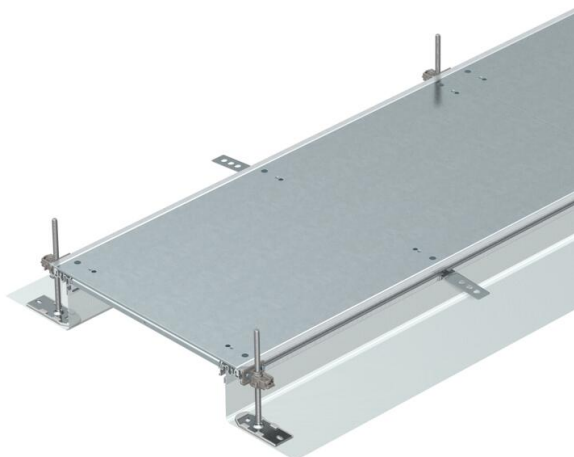

Technisch specificatieblad

Kanaal, blind, klikbaar, hoogte 40-140 mm

Artikelnummer: 7424048

Montagegerede kanaaleenheid vlak met de afwerkvloer voor kabelinstallatie, bestaande uit 3 systeemdeksels, twee zijprofielen met flexibele zijwand uit metaalweefsel, vloerbekledingsprofielen met H = 3 mm. Voor droge binnenruimten met droog onderhouden vloeren. Met passende systeemtoebehoren ook voor nat onderhouden vloeren geschikt. Meegeleverd zijn 6 in hoogte nivelleerbare bevestigingsbeugels, 6 afwerkvloerankers en 3 dekselnaadafdichtingen bij nominale kanaalbreedte 200, 300 en 400 of 6 dekselnaadsteunen bij kanaalbreedten 500 en 600. De noodzakelijke nivelleereenheden voor de dekselondersteuning 500 en 600 worden niet meegeleverd maar moeten afhankelijk van de gewenste kanaalhoogte afzonderlijk worden besteld. Alle kanalen worden tot en met de breedte 400 met voorgemonteerde deksels geleverd.

St Staal

FS sendzimir verzinkt

Stamgegevens

Artikelnummer	7424048
Type	OKA-G60040140R
Omschrijving 1	Kanaaleenh.gelijk met afwerkvl
Omschrijving 2	blind, klikbaar
Fabrikant	OBO
Dimensie	2400x600x140
Materiaal	Staal
Oppervlak	bandverzinkt
Oppervlaktenorm	DIN EN 10346
Kleinste verkoop-eenheid	2,4
Eenheid van hoeveelheid	Meter
Gewicht	2183,3 kg
Eenheid gewicht	kg/100 m
CO ₂ -voetafdruk (GWP) van wieg tot poort	82,9774 kg CO ₂ e / 1 Meter