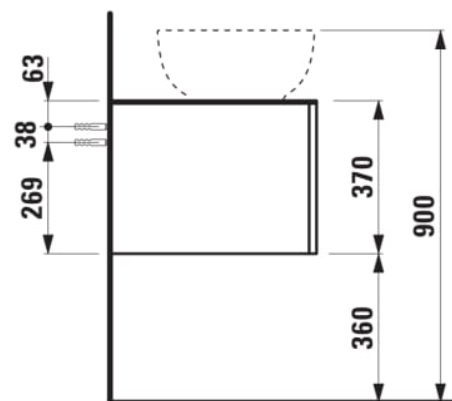

Poids net / kg : 46

Position du lavabo : Gauche

Structure du meuble : Tiroirs

Système d'ouverture et de fermeture : Tiroirs
avec fermeture amortie

Type d'installation : Suspendu

Type de lavabo : Vasque

DESSINS TECHNIQUES