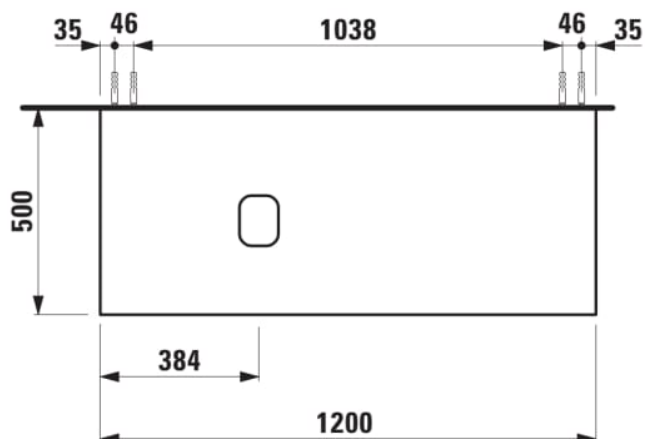

ILBAGNOALESSI

Élément de tiroir 1200, 1 tiroir, avec découpe à gauche, Marrone Naturelle Top, pour lavabo H818974

COULEUR ET FINITION

 999 Multicolour

Combinaison des portes et des tiroirs : 1
Tiroir

Commodity Code/Import Code Number for
Foreign Trad : 94036090

Poids net / kg : 46

Position du lavabo : Gauche

Structure du meuble : Tiroirs

Système d'ouverture et de fermeture : Tiroirs
avec fermeture amortie

Type d'installation : Suspendu

Type de lavabo : Vasque

DESSINS TECHNIQUES