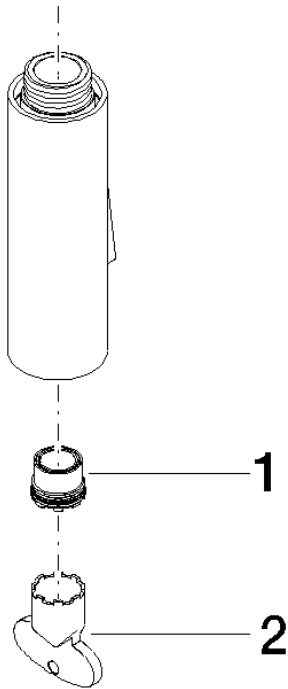

Brause Spülbrause 42 x 108 x 38 mm -

04 12 11 150 00 90

Brause Spülbrause 42 x 108 x 38 mm -

04 12 11 150 00 90

Brause Spülbrause 42 x 108 x 38 mm -

04 12 11 150 00 90

Brause Spülbrause 42 x 108 x 38 mm -

04 12 11 150 00 90

Brause Spülbrause 42 x 108 x 38 mm -

04 12 11 150 00 90

Ersatzteilstückliste

Nr.	Artikelnummer	Benennung	Verbaumenge	Lieferzeit
	09 29 03 120 90	Luftsprudler -	2	-

Ersatzteil nicht mehr bestellbar, bitte bestellen Sie den Nachfolgeartikel
