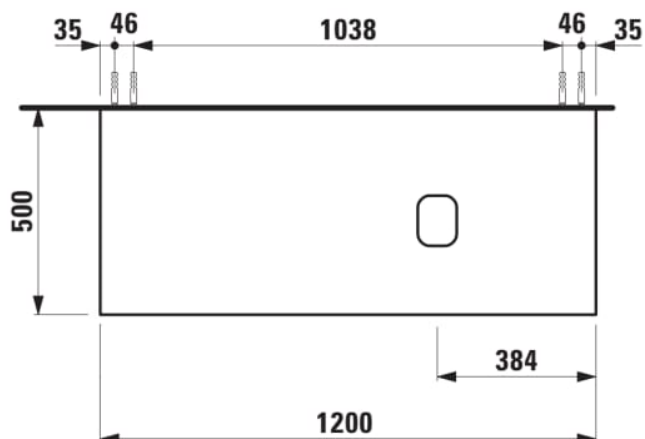

ILBAGNOALESSI

Élément de tiroir 1200, 1 tiroir, avec découpe à droite, Marrone Naturelle Top, pour lavabo H818974

COULEUR ET FINITION

250 Chêne clair

Combinaison des portes et des tiroirs : 1
Tiroir

Commodity Code/Import Code Number for
Foreign Trad : 94036090

Poids net / kg : 46

Position du lavabo : Droite

Structure du meuble : Tiroirs

Système d'ouverture et de fermeture : Tiroirs
avec fermeture amortie

Type d'installation : Suspendu

Type de lavabo : Vasque

DESSINS TECHNIQUES