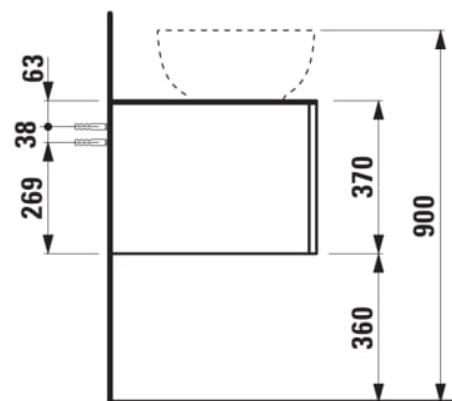

Poids net / kg : 46

Position du lavabo : Droite

Structure du meuble : Tiroirs

Système d'ouverture et de fermeture : Tiroirs
avec fermeture amortie

Type d'installation : Suspendu

Type de lavabo : Vasque

DESSINS TECHNIQUES