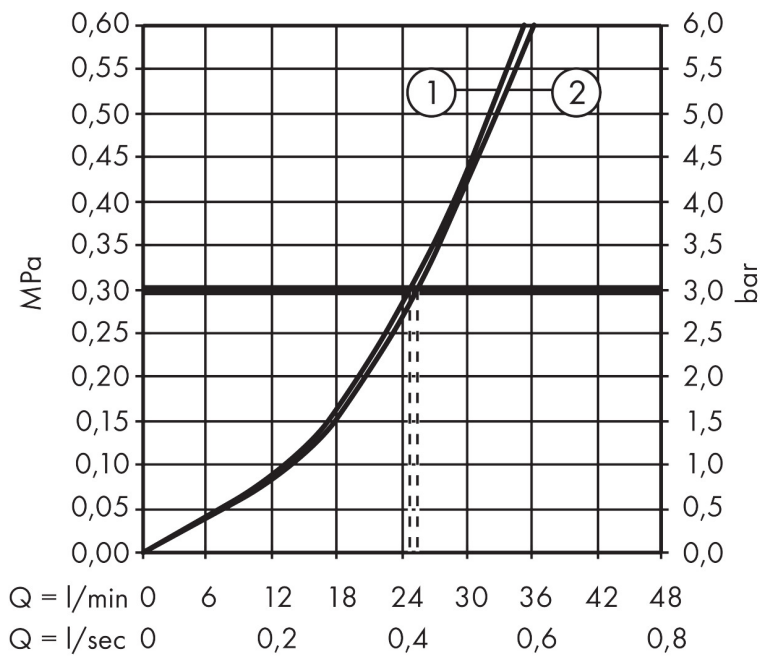

Merk	hansgrohe
Artikelnaam	Rebris E ééngreeps badmengkraan inbouw met zekerheidscombinatie EN1717 voor iBox universal
Art.nr.	72469000
Oppervlakte	chrom
Netto prijs	230,71 EUR

Stroomschema