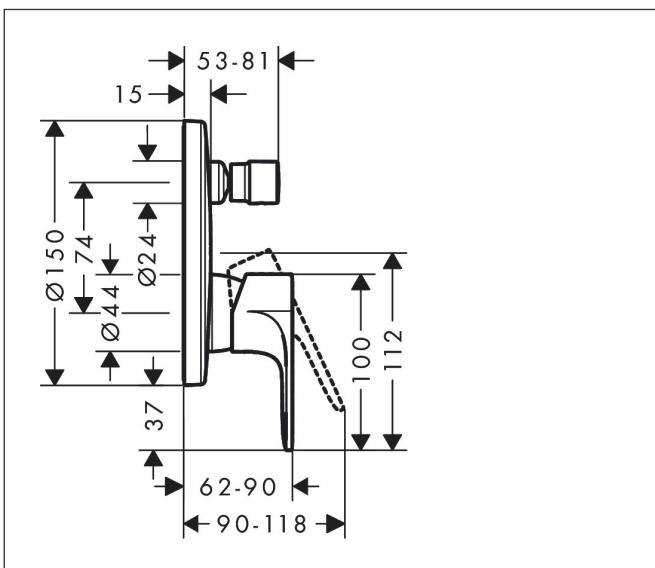

Merk	hansgrohe
Artikelnaam	Rebris E ééngreeps badmengkraan inbouw met zekerheidscombinatie EN1717 voor iBox universal
Art.nr.	72469000
Oppervlakte	chrom
Netto prijs	230,71 EUR

Product foto

Kenmerken

- maximale doorstroomhoeveelheid bij 3 bar: 25,6 l/min
- keramisch kardoes
- temperatuurbegrenzing instelbaar
- omstelling met automatische reset
- aansluiting: inbouwdeel
- wandmontage
- geen extra onderhoudsopening nodig

Maat tekeningen

Certificaat

Merk	hansgrohe
Artikelnaam	Rebris E ééngreeps badmengkraan inbouw met zekerheidscombinatie EN1717 voor iBox universal
Art.nr.	72469000
Oppervlakte	chrom
Netto prijs	230,71 EUR

Merk	hansgrohe
Artikelnaam	Rebris E ééngreeps badmengkraan inbouw met zekerheidscombinatie EN1717 voor iBox universal
Art.nr.	72469000
Oppervlakte	chrom
Netto prijs	230,71 EUR

Stroomschema

Merk	hansgrohe
Artikelnaam	Rebris E ééngreeps badmengkraan inbouw met zekerheidscombinatie EN1717 voor iBox universal
Art.nr.	72469000
Oppervlakte	chrom
Netto prijs	230,71 EUR

Explosietekening voor bouwjaar: >06/22

Merk	hansgrohe
Artikelnaam	Rebris E ééngreeps badmengkraan inbouw met zekerheidscombinatie EN1717 voor iBox universal
Art.nr.	72469000
Oppervlakte	chrom
Netto prijs	230,71 EUR