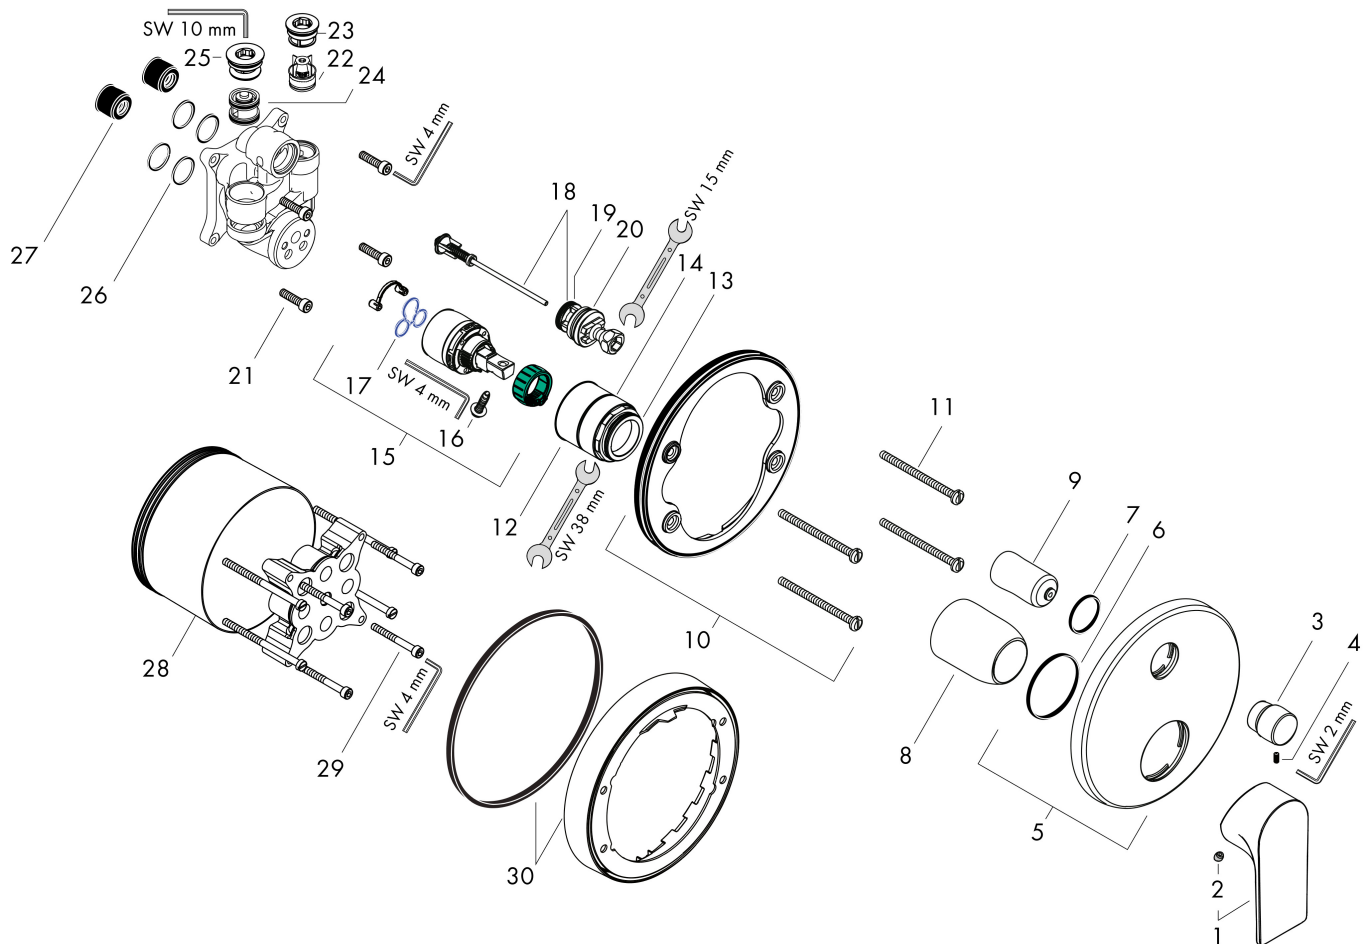

Merk	hansgrohe
Artikelnaam	Rebris E ééngreeps badmengkraan inbouw met zekerheidscombinatie EN1717 voor iBox universal
Art.nr.	72469000
Oppervlakte	chrom
Netto prijs	230,71 EUR

Product foto

Kenmerken

- maximale doorstroomhoeveelheid bij 3 bar: 25,6 l/min
- keramisch kardoes
- temperatuurbegrenzing instelbaar
- omstelling met automatische reset
- aansluiting: inbouwdeel
- wandmontage
- geen extra onderhoudsopening nodig

Maat tekeningen

Certificaat

Merk	hansgrohe
Artikelnaam	Rebris E ééngreeps badmengkraan inbouw met zekerheidscombinatie EN1717 voor iBox universal
Art.nr.	72469000
Oppervlakte	chrom
Netto prijs	230,71 EUR

Merk	hansgrohe
Artikelnaam	Rebris E ééngreeps badmengkraan inbouw met zekerheidscombinatie EN1717 voor iBox universal
Art.nr.	72469000
Oppervlakte	chrom
Netto prijs	230,71 EUR

Stroomschema

Merk	hansgrohe
Artikelnaam	Rebris E ééngreeps badmengkraan inbouw met zekerheidscombinatie EN1717 voor iBox universal
Art.nr.	72469000
Oppervlakte	chrom
Netto prijs	230,71 EUR

Explosietekening voor bouwjaar: >06/22

Merk	hansgrohe
Artikelnaam	Rebris E ééngreeps badmengkraan inbouw met zekerheidscombinatie EN1717 voor iBox universal
Art.nr.	72469000
Oppervlakte	chrom
Netto prijs	230,71 EUR