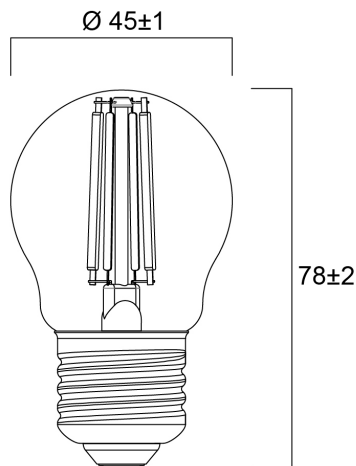

ToLEDo™ Retro Kogel 6W CL 806lm 827 E27 SL

Artikelnummer 0029534

SYLVANIA

ToLEDo Retro Kogel 6W 806lm 827 E27. Reeks led filamentlampen. Afgewerkt met een gloeidraad effect voor een visuele uitstraling vergelijkbaar met een traditionele lamp. Tot 90% energiebesparing vergeleken met gloeilampen. CRI > 80 - Beschikbaar in 1700K, 2200K, 2400K, 2700K en 4000K. Perfect homogene en extreem brede 300° lichtspreiding. 300°. Onmiddellijke ontsteking bij 100% lichtstroom. Beschikbaar in dimbare uitvoering. Verwachte levensduur : 15.000 uur - 50.000 schakelcycli. Ideaal voor het vervangen van gloeilampen tot 100W. 3 jaar garantie. Niet geschikt voor gesloten armaturen.

Technische gegevens

Afmetingen (mm)

Fotometrie

ToLEDo™ Retro Kogel 6W CL 806lm 827 E27 SL

Artikelnummer 0029534

SYLVANIA

Algemene gegevens

Productnaam	ToLEDo™ Retro Kogel 6W CL 806lm 827 E27 SL
Technologie	LED
Vermogen (nominaal) (W)	6
Lampvoet	E27
Type armatuur (open/gesloten)	Open
Algemene toepassing	Horeca, Residentieel & Consument
Omgevingstemperatuur (°C)	-20°C...+40°C
Werkingstemperatuur (°)	25
ETIM klasse	EC001959
E-nummer FI	4740952
Garantie	3 jaar

Gegevens levensduur

Gemiddelde nominale levensduur - L70 B50	15000
Gemiddelde levensduur (nominaal) (u)	15000
Gemiddelde levensduur (nominaal) (uur)	15000

Fysieke gegevens

Lengte (mm)	78
Nominale diameter product (mm)	45
Gewicht (kg)	0.014

ToLEDo™ Retro Kogel 6W CL 806lm 827 E27 SL

Artikelnummer 0029534

SYLVANIA

Verpakkingen

EAN code	5410288295343
Enkele lengte verpakking (cm)	5.0
Enkele breedte verpakking (cm)	5.0
Hoogte eenheidsverpakking (cm)	9.5
DUN14 (inner)	15410288295340
Eenheden per omdoos	6
Lengte omdoos (cm)	15.8
Breedte omdoos (cm)	10.7
Diepte omdoos (cm)	10.5