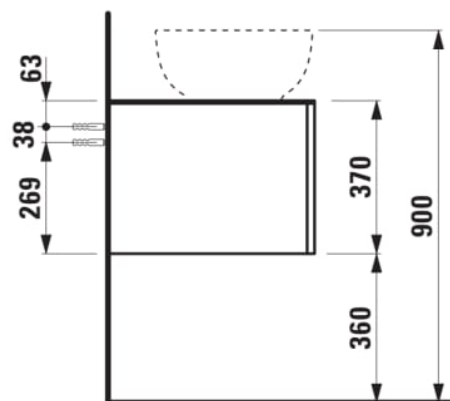

ILBAGNOALESSI

Élément de tiroir 1200, 1 tiroir, avec découpe à droite, Marrone Naturelle Top, pour lavabo H818974

COULEUR ET FINITION

260 Blanc mat

Combinaison des portes et des tiroirs : 1
Tiroir

Commodity Code/Import Code Number for
Foreign Trad : 94036090

Poids net / kg : 46

Position du lavabo : Droite

Structure du meuble : Tiroirs

Système d'ouverture et de fermeture : Tiroirs
avec fermeture amortie

Type d'installation : Suspendu

Type de lavabo : Vasque

DESSINS TECHNIQUES