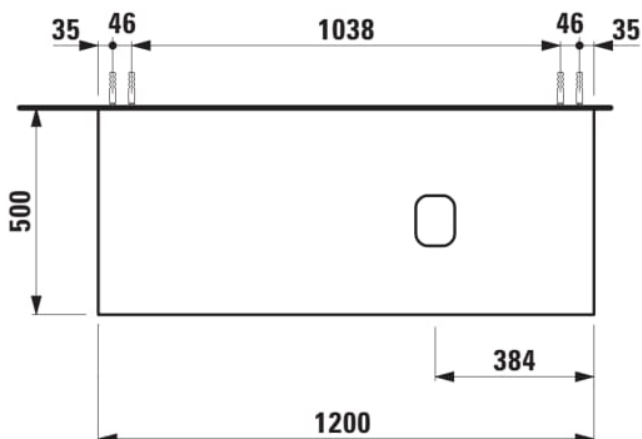

ILBAGNOALESSI

Élément de tiroir 1200, 1 tiroir, avec découpe à droite, Marrone Naturelle Top, pour lavabo H818974

COULEUR ET FINITION

260 Blanc mat

Combinaison des portes et des tiroirs : 1
Tiroir

Commodity Code/Import Code Number for
Foreign Trad : 94036090

Poids net / kg : 46

Position du lavabo : Droite

Structure du meuble : Tiroirs

Système d'ouverture et de fermeture : Tiroirs
avec fermeture amortie

Type d'installation : Suspendu

Type de lavabo : Vasque

DESSINS TECHNIQUES