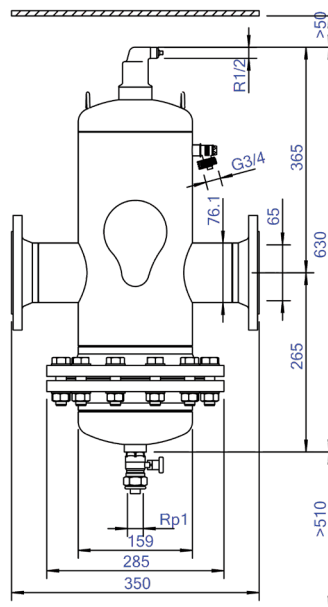

- Élimine efficacement tout l'air circulant et les microbulles
- Applicable avec 50/50 Ethylène Glycol / Eau (Volume)
- De très petites particules de $5\ \mu\text{m}$ ($= 0,005\ \text{mm}$) sont séparées et éliminées
- La saleté peut être drainée pendant que le système fonctionne
- Nous recommandons d'équiper le séparateur de vannes d'arrêt des deux côtés
- En cas de pollution et / ou d'entretien sévère, l'unité est démontable
- Réduit considérablement la nécessité d'une purge manuelle
- Chute de pression peu importante et constante
- Pas d'arrêts inutiles
- Raccord à bride PN16
- Diamètres de raccord allant de DN50 à DN300, diamètres supérieurs disponibles sur demande
- Une garantie exceptionnelle

Numéro d'article

BD065F

Image du produit

Dimensions du produit

Fiche technique du produit Spirotech

Données du produit ETIM

Matériau du boîtier	Steel
Avec vanne de vidange	Oui
Qualité du matériau du boîtier	St 37 (1.0254)
Filtre à contre-courant	Non
Température moyenne (continue)	0 - 110 °C
Pression de service maximale	10 bar
Valeur KVS [m3/h] à ΔP 1 bar	116.1
Direction du débit variable	Oui
Avec isolation	Non
Type de séparateur	Air/Boue
Raccordement	Bride
Modèle	Horizontal
Diamètre nominal	DN 65
Mélange de glycol max.	50 %
Convient pour le chauffage	Oui
Convient pour le refroidissement	Oui

Longueur de construction	350 mm
Classe de compression de l'article	PN 10
Convient pour système ouvert	Non
Convient pour système fermé	Oui
Convient pour énergie solaire	Non
Avec filtre démontable	Oui
Volume du filtre	7 Ltr.
Principe de fonctionnement magnétique	Non
Avec désaérateur automatique	Oui
Nettoyage possible pendant le fonctionnement	Oui
Avec raccords	Non
Distance de décalage entrée/sortie	0 mm
Matériau du raccord	Steel
Capacité de débit	0 - 20 m ³ /h
Norme de bride	DIN