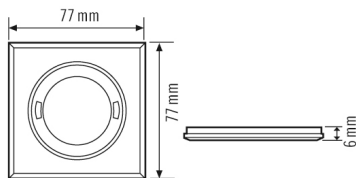

FLAT COVER SQUARE WH

Artikelnummer

EP00007248

GTIN

4015120007248

Productbeschrijving

- Afdekraam voor aanwezigheidsensoren en bewegingsmelders van de serie FLAT
- Materiaal: Kunststof, mat
- Vierkant, wit

Technische gegevens

ALGEMEEN

Apparaatcategorie	Cover
Garantie	5 jaar

BEHUIZING

Afmetingen	Lengte 77 mm x Breedte 77 mm x Hoogte 6 mm
Gewicht	27 g
Kleur	wit, overeenkomstig RAL 9010

Maattekening

Gedetailleerde productbeschrijving

- Afdekring voor aanwezigheidsensoren en bewegingsmelders uit de FLAT serie.
- Materiaal: kunststof, mat
- vierkant, wit.