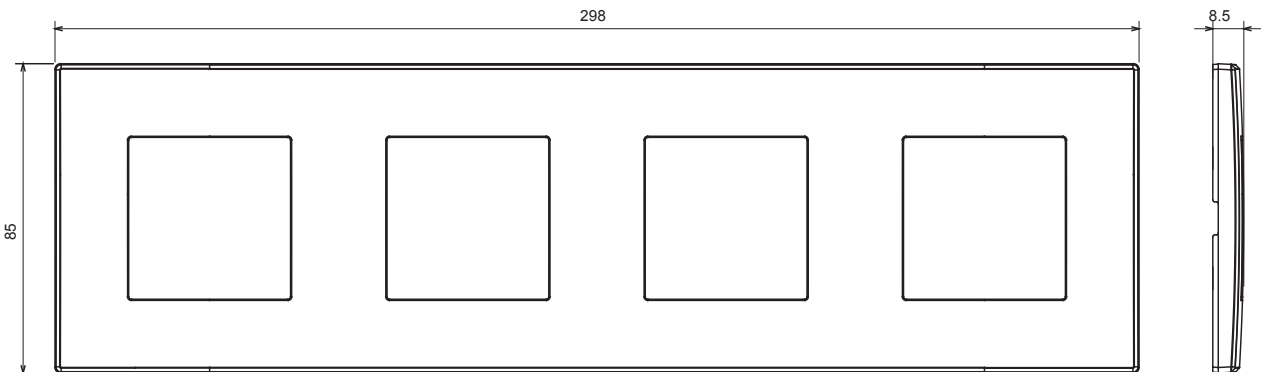

Huishoudelijke serie geschikt voor installaties op ronde en vierkante dozen, gekenmerkt door een elegante uitstraling en klassieke vormen. De platen, gemaakt van technopolymeer in zeven kleuren en met verschillende modulariteiten, van 1- tot 5-gang, kunnen zowel horizontaal als verticaal worden geïnstalleerd. De serie, ontwikkeld rondom een kern van aansluitkamapparaten, is verkrijgbaar in twee kleuren: wit en ivoor, beide met een glanzende afwerking. Uitbreidbaar met ChorusSmart modulaire apparaten.

Categorie	Plaat	Kleur	Crème
Materiaal	Technopolymeer	Afwerking	Glimmend
Omschrijving	4 modules	Type	Horizontaal/verticaal
Hartafstand	71 mm	Gloedraadtest	650 °C
Thermodruk met kogel	70 °C	Standaard	EN 60669-1

DIMENSIONAL

TECHNICAL SYMBOLOGY

STANDARDS/APPROVALS