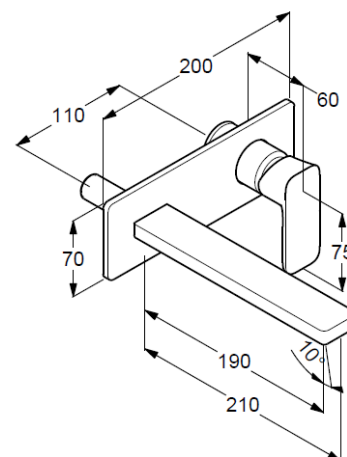

Wandmontage

geschlossener Hebel, Metall

Strahlregler, S-Pointer M24 PCA

Durchflussmenge bei 3 bar 4,5 l/min.

fester Auslauf

EU-Taxonomie: max. 6 l/min. -

wesentlicher Beitrag (SC) möglich

### Produktabbildung/ Product picture

### Maßzeichnung/ Dimensional drawing