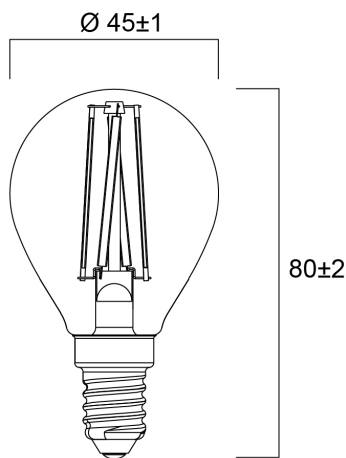

Technische gegevens

Afmetingen (mm)

Fotometrie

ToLEDo™ Retro Kogel 4,5W ST 470lm 827 E14 SL

Artikelnummer 0029536

SYLVANIA

Algemene gegevens

Productnaam	ToLEDo™ Retro Kogel 4,5W ST 470lm 827 E14 SL
Technologie	LED
Vermogen (nominale) (W)	4.5
Lampvoet	E14
Type armatuur (open/gesloten)	Open
Algemene toepassing	Horeca, Residentieel & Consument
Omgevingstemperatuur (°C)	-20°C...+40°C
Werkings temperatuur (°)	25
ETIM klasse	EC001959
E-nummer FI	4740953
Garantie	3 jaar