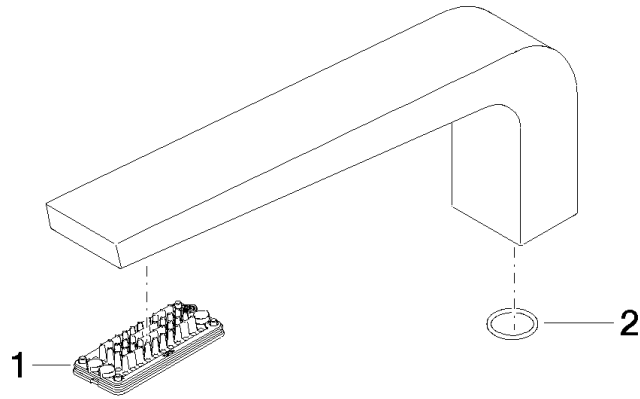

## Auslauf 285 x 395 x 155 mm - Chrom

---

90 11 70 008 00

## Auslauf 285 x 395 x 155 mm - Chrom

---

90 11 70 008 00

Auslauf 285 x 395 x 155 mm - Chrom

---

90 11 70 008 00

### Ersatzteilstückliste

Nr.	Artikelnummer	Benennung	Verbaumenge	Lieferzeit
	90 11 02 299 00 90	Strahlregler 73 x 17 x 33 mm -	2	2