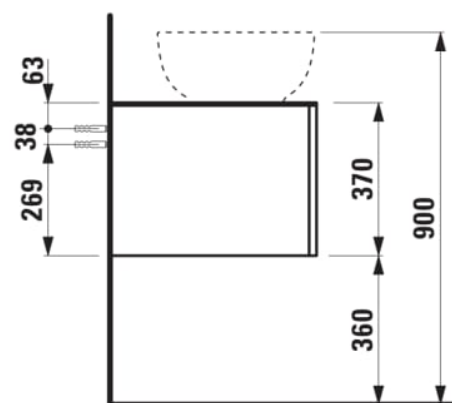

ILBAGNOALESSI

Élément de tiroir 1200, 1 tiroir, avec découpe à droite, Marrone Naturale Top, pour lavabo H818974

COULEUR ET FINITION

630 Noce canaletto (Placage de bois véritable) / Verre blanc

Combinaison des portes et des tiroirs : 1
Tiroir

Commodity Code/Import Code Number for
Foreign Trad : 94036090

Poids net / kg : 46

Position du lavabo : Droite

Structure du meuble : Tiroirs

Système d'ouverture et de fermeture : Tiroirs
avec fermeture amortie

Type d'installation : Suspendu

Type de lavabo : Vasque

DESSINS TECHNIQUES

COMPATIBLE AVEC

Vasque à poser G/D, oval,
avec cache-bonde en
céramique

H818974...1121

Organisateur de tiroir "H"
en verre fumé

H4925920970001