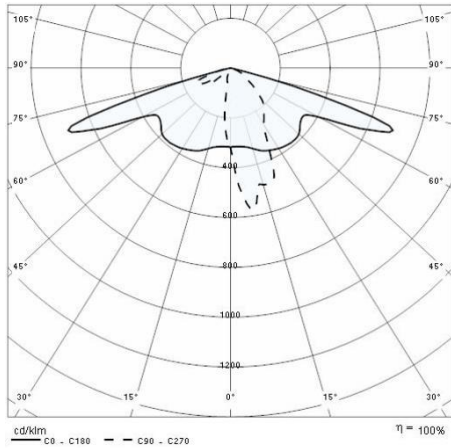

Fotometrische gegevens