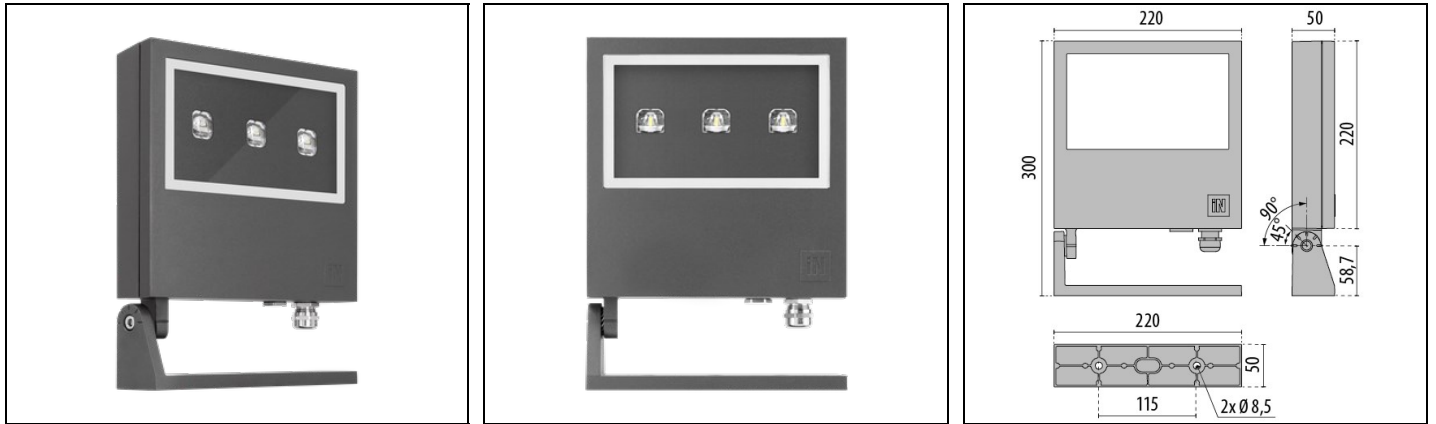

FOCUS+2 A/M

Bestelnr. 305182

Omschrijving

Schijnwerper voor binnen en buiten bestaande uit:

- Behuizing en ring van gepoedercoat spuitgietaluminium ISO 9227/12944 - ISO 9223 (C5)
- Verstelbare bevestigingsstang, in aluminium spuitgietwerk, gelakt
- Afscherming van vlak, gehard, extrahelder glas, aan de binnenkant bedrukt
- Pakking in slijtvast siliconen
- Schroeven van roestvrij staal
- Kabelklem M20x1,5 voor kabels $\varnothing 7 - \varnothing 12$ mm (FOCUS+ 2 / 3)

Product gegevens

ETIM Groep:	EG000027	ETIM Klasse:	EC001744
-------------	----------	--------------	----------

Algemene informatie

Lamphouder:	LED	Lichtbron:	LED
Nominale lichtstroom [lm]:	2820	Reële lichtstroom [lm]:	2069
Armatuur wattage [W]:	26 W	Specifieke lichtstroom [lm/W]:	80
CRI:	70	Kleurtemperatuur [K]:	4000
Kleur / Afwerking:	AN-g6 / Antraciet / Structuur mat	IP waarde:	IP66
Impact resistance / impact energy:	IK09 10J xx7	Beschermingsklasse:	I
Optiek:	A/M - Asymmetrische gemiddelde	Stralingshoek:	10°
Nettogewicht [kg]:	2.996	Totale lengte [mm]:	220
Totale breedte [mm]:	300	Totale hoogte [mm]:	50

Mechanische eigenschappen

Vorm:	Rechthoekig	Materiaal behuizing:	Aluminium
Materiaal afscherming:	Glas	Frontale oppervlakte [m ²]:	0.01
Laterale oppervlakte [m ²]:	0.01	Bovenaanzicht oppervlakte [m ²]:	0.05